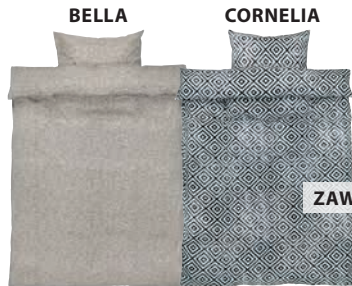

ZAWSZE NISKA CENA

Wybraliśmy szeroką grupę
produktów zawsze w niskich cenach
Ponad 1200 artykułów

BASIC NAJLEPSZA CENA
STANDARD 100
OEKO TEX® 976-14601 DTI

160x200 cm + 2x70x80 cm **40,-** (CORNELIA)
200x220 cm + 2x70x80 cm **55,-** (BELLA)

ZAWSZE NISKA CENA

30,-

KOMPLET POŚCIELI

100% mikrowłókno poliestrowe (50% z recyklingu). 140x200 cm + 70x80 cm

BASIC NAJLEPSZA CENA
STANDARD 100
OEKO TEX® 976-14601 DTI

160x200 cm + 2x70x80 cm **65,-** (JULIE)
200x220 cm + 2x70x80 cm **90,-** (KATE)