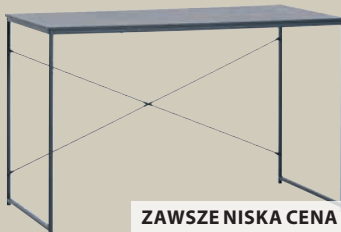

kieszonowymi i pianką. Oparcie wyściełane pianką.

Rama z litego drewna i stali. S75 x W93 x G93 cm 1 SZT.

Wielka okazja. Fantastyczne oferty.

3500 sklepów

NOWOŚĆ

ZAWSZE NISKA CENA

70,-

REGAŁ ASTRUP

Okleina i stal. S59 x W112 x G24 cm **1 SZT.**

NOWOŚĆ

ZAWSZE NISKA CENA

110,-

REGAŁ ASTRUP

Okleina i stal.
S59 x W176 x G24 cm **1 SZT.**

NOWOŚĆ

ZAWSZE NISKA CENA

90,-

BIURKO ASTRUP

Okleina i stal.
S40 x D60 x W75 cm **1 SZT.**

NOWOŚĆ

ZAWSZE NISKA CENA

165,-

BIURKO ASTRUP

Okleina i stal.
S60 x D120 x W75 cm **1 SZT.**