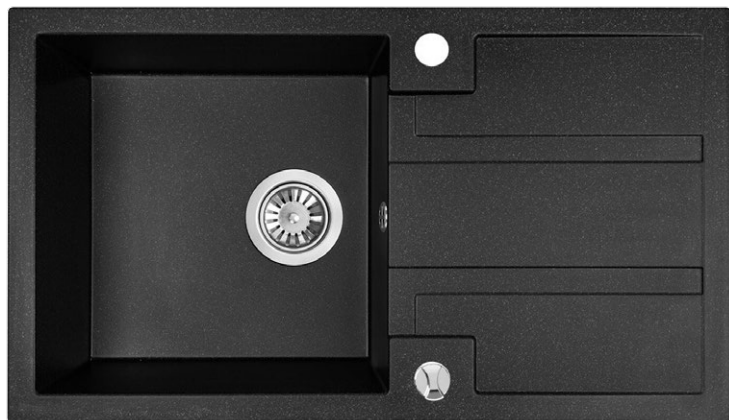

KUCHNIA

3 KOLORY
wybierz
swój

Syfon w komplecie

Najniższa cena z 30 dni przed obniżką we wszystkich sklepach OBI: 369,-

Taniej o 120 zł

~~369,-~~
249,- kpl.

Zlew Bora

wym. 76 x 44 cm, gł. 18 cm, szer. szafki min. 50 cm,
dostępne kolory: czarny, szary, beżowy
np. nr OBI 6513600

Sprawdź kolor dostępny w Twoim markecie.

Elastyczna wylewka

Najniższa cena z 30 dni przed obniżką we wszystkich sklepach OBI: 149,-

Taniej o 26%

~~149,-~~
109,- szt.