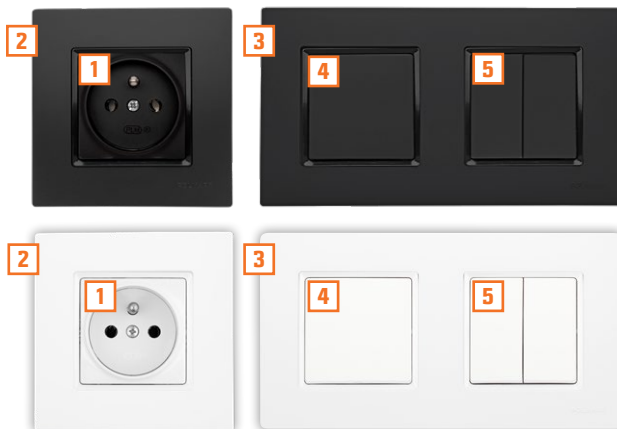

Najniższa cena z 30 dni przed obniżką we wszystkich sklepach OBI: 8,79

~~8,79~~
7,79 szt.

1 Gniazdo pojedyncze Rosa białe z uziemieniem

nr OBI 6703128

Dostępne również:

Gniazdo pojedyncze Rosa czarne z uziemieniem ~~13,49~~ * **11,99** szt.
np. nr OBI 6703649. Ramka i gniazdo sprzedawane oddzielnie.

2 Ramka pojedyncza biała ~~3,39~~ * **2,79** szt., nr OBI 6703334
czarna ~~5,79~~ * **4,79** szt., np. nr OBI 6703854

3 Ramka podwójna biała ~~5,99~~ * **4,79** szt., nr OBI 6703342
czarna ~~8,99~~ * **6,99** szt., nr OBI 6703862

4 Włacznicz pojedynczy biały ~~9,49~~ * **7,79** szt., nr OBI 6703169
czarny ~~11,99~~ * **10,49** szt., nr OBI 6703680

5 Włacznicz podwójny biały ~~16,49~~ * **13,49** szt., nr OBI 6703177
czarny ~~16,99~~ * **14,99** szt., nr OBI 6703698

Dostępne inne elementy serii. Dostępne również w kolorze srebrnym.

*Najniższa cena z 30 dni przed obniżką we wszystkich sklepach OBI.

Zaprojektuj łazienkę

**Czeka na Ciebie
160 projektantów!**

OBI