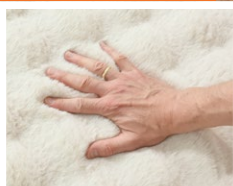

Najniższa cena
z 30 dni przed obniżką
we wszystkich
sklepach OBI: 109,-

Taniej o 26%

~~109,-~~
79⁹⁹
/ szt.

1 Zasłona Grater
na przelotkach

wym. 140 x 260 cm, kolor zielony

nr OBI 7105059

Dostępna również

2 Zasłona Abeto na taśmie, wym. 140 x 260 cm, kolor tabacco

109,-* **79,99 szt.**, nr OBI 7248883

Dostępne również w innych kolorach.

W Nowym Sączu produkty dostępne online
(zamów do domu lub sklepu OBI).

*Najniższa cena od wprowadzenia towaru we wszystkich sklepach OBI.

Zasłony i firany szyte na miarę

SZYCIE
NA MIARĘ