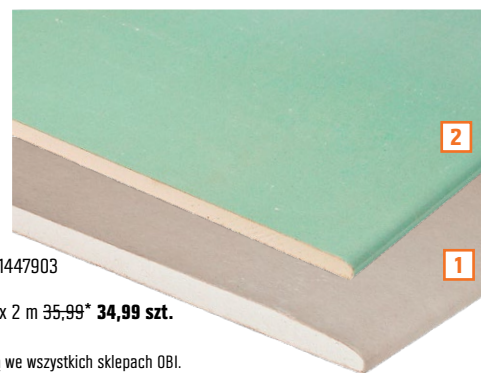

KUP 2 OPAK. KLEJU GEOFLEX 22,5 KG,
a za opak. 5 kg zapłacisz 1 zł!*

REMONT

Najniższa cena z 30 dni przed obniżką we wszystkich sklepach OBI: 25,79

~~25,79~~
22,99 / szt.

Płyta gipsowa Knauf

1) zwykła, wym. 1,2 x 2 m, nr OBI 1447903

Dostępna również

2) Płyta impregnowana, wym. 1,2 x 2 m 35,99* **34,99** szt.

nr OBI 1447945

*Najniższa cena z 30 dni przed obniżką we wszystkich sklepach OBI.

2x

+

Najniższa cena z 30 dni przed obniżką we wszystkich sklepach OBI: 31,49

~~31,49~~
1, / opak.

Klej żelowy Geoflex

opak. 5 kg, cena za 1 kg = 6,30** **0,20**

nr OBI 2732543

**Najniższa cena z 30 dni przed obniżką we wszystkich sklepach OBI.

~~47,99~~
47,99 / opak.

Wysokoelastyczny klej żelowy Geoflex

opak. 22,5 kg, cena za 1 kg = **2,13**

nr OBI 2678241

Cena zestawu 96,98

*Promocja obowiązuje od 02.10 do 22.10.2024 r., nie dłużej jednak niż do wyczerpania zapasów, tylko w sklepach stacjonarnych OBI. Warunkiem udziału w promocji jest zakup w ramach jednej transakcji (jeden paragon lub jedna faktura) dwóch opakowań kleju Geoflex 22,5 kg oraz jednego opakowania kleju Geoflex 5 kg. Zwrot wyłącznie całego zestawu. Promocja nie łączy się z promocjami i rabatami wskazanymi w regulaminie.

-20% na wełnę
Ursa Premium i Ultra*

Najniższa cena z 30 dni przed obniżką we wszystkich sklepach OBI: 20,99

Taniej o 20%

~~20,99~~
16,79 / m²

1) Wełna Ursa Premium

50 mm, opak. 12 m²

cena za rolkę = 251,88** **201,50**

nr OBI 2644946

Dostępna również

2) Wełna Ursa Ultra, 50 mm,

opak. 10,56 m² 23,99** **19,19** m²

cena za rolkę = 253,33** **202,66**

nr OBI 2692721

Dostępne również inne grubości.

**Najniższa cena z 30 dni przed obniżką w sklepach OBI.