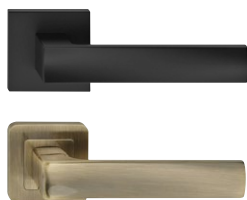

DRZWI

Najniższa cena z 30 dni przed obniżką we wszystkich sklepach OBI: 44,99

Taniej o 33%

~~44,99~~
29,99 szt.

Klamka Euforia

kolor czarny
nr OBI 6716732
Dostępne również w kolorach:
chrom, nikiel, patyna, grafit
39,99* **29,99** szt.
np. nr OBI 6716864
W sprzedaży dostępne również
rozety do klamek Euforia.

*Najniższa cena z 30 dni przed obniżką we wszystkich sklepach OBI.