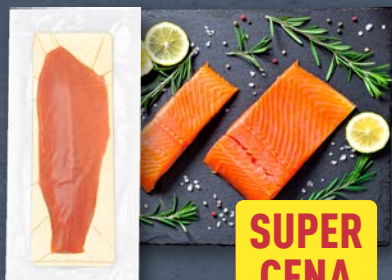

Opak. 100 g

\* Najniższa cena sprzed  
pierwszej obniżki.

**-23%**

**9,99**

~~12,99\*~~

**WĘDLINIARNIA  
Szynka  
wieprzowa**

Opak. 80 g  
(100 g = 5,61)

różne rodzaje

**-25%**

**4,49**

~~5,99\*~~

\* Najniższa cena sprzed  
pierwszej obniżki.

**DAYLICIOUS/TAKIE PROSTE  
Nuggets  
z kurczaka**

Opak. 400 g (1 kg = 24,98)

\* Najniższa cena sprzed  
pierwszej obniżki.

**-21%**

**9,99**

~~12,79\*~~

**Łosoś  
pacyficzny  
keta**

Cena za 100 g

**SUPER  
CENA**

**5,99**

**SOKOŁÓW  
Rolady wołowe**

Opak. 600 g  
(1 kg = 41,65)