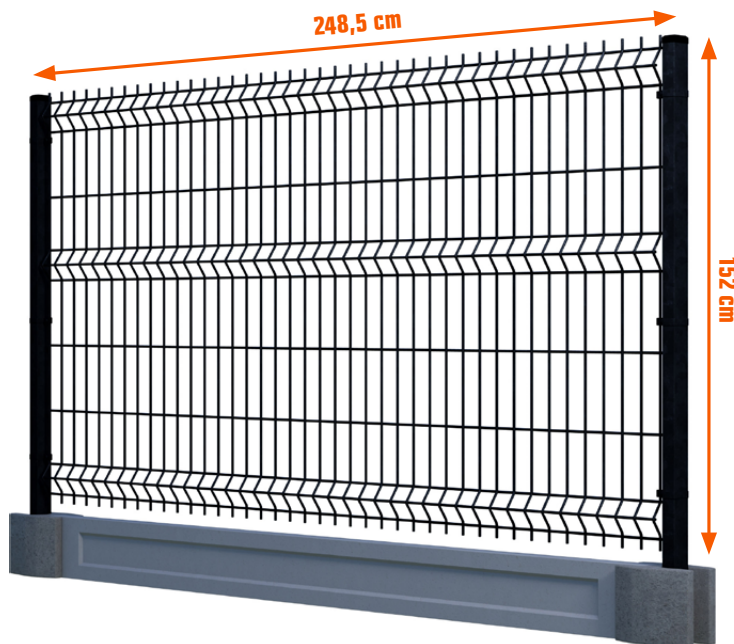

z heyOBI
TANIEJ O 20 %

295,20 szt.

Aktywuj kupon
w aplikacji heyOBI

Regał metalowy

wym. 180 x 90 x 45 cm, 5 półek MDF,
udźwig na półkę 450 kg,
montaż bezśrubowy: nity
nr OBI 6820740

Najniższa cena z 30 dni przed obniżką
we wszystkich sklepach OBI: 49,99

Taniej o 24%

~~49,99~~
37,99 szt.

Panel ogrodzeniowy

kolor czarny, gr. drutu 3,1 mm, wym. oczka 8 x 20 cm,
wym. 248,5 x 152 cm, nr OBI 7244106

Dostępne również:

• Furtka prawa, lewa 459,- 359,- szt., np. nr OBI 7337108