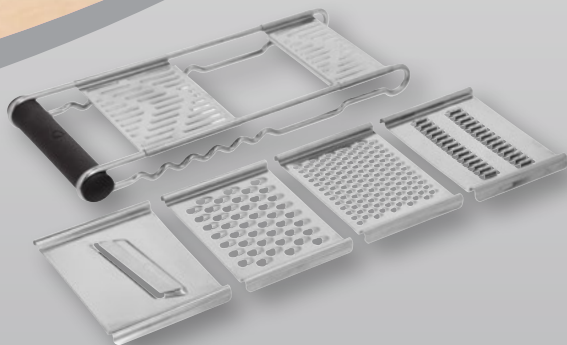

Od czwartku, 11.06

Kuchnia i gospodarstwo domowe

SILVERCREST®

3 w 1: do mieszania, ubijania i ugniatania

misa o poj. ok. 5 L

SILVERCREST

Robot kuchenny, 600 W

w zestawie: misa, hak do ugniatania, ubijaczka, mieszadło i osłona przeciwbryzgowa
* najniższa cena z 30 dni przed obniżką/
cena poza promocją
Szczegóły promocji dostępne w aplikacji Lidl Plus.

Od czw, 11.06. do śr., 17.06

Aktywuj kupon i zeskanuj aplikację

70 zł taniej

1 zestaw

169,-

239,-*

cyfrowe pokrętko do regulacji prędkości z funkcją turbo

także na lidl.pl

SILVERCREST

Tarka wielofunkcyjna ze stali szlachetnej 4 w 1

30,5 × 13 × 3 cm

mandolina, grube oczka, drobne oczka, julienne

* najniższa cena z 30 dni przed obniżką

15 zł taniej

1 zestaw

34,99

49,99*

26

R 24/26

Więcej na lidl.pl

także na lidl.pl

Artykuł jest dostępny także na lidl.pl – sprawdź szczegóły.