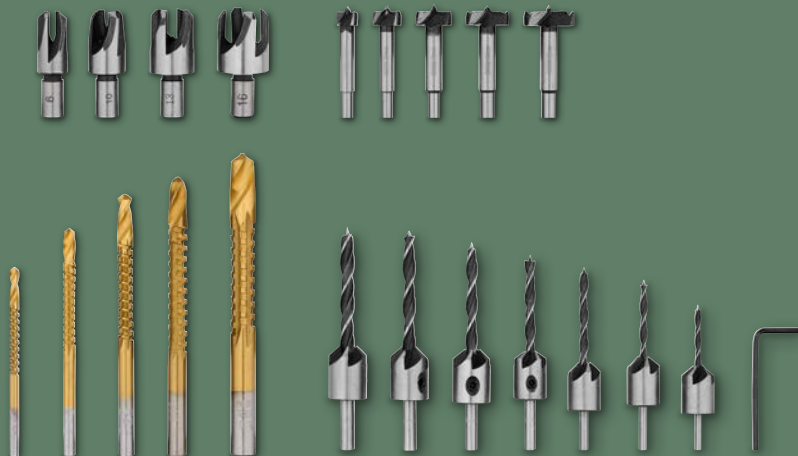

Od soboty, 13.06

Warsztat i ogród

PARKSIDE®

do szybkiej i łatwej obróbki nitów zrywalnych

BRUSHLESS MOTOR
especially durable, powerful, with low wear and tear

Bezszcotkowy silnik gwarantujący maksimum mocy oraz długi czas eksploatacji.

maks. siła: 10 kN

skok: 25 mm

najmniejszy odstęp od krawędzi: 26 mm

także na lidl.pl

PARKSIDE Akumulatorowa nitownica, 20 V

bez akumulatora i ładowarki
w zestawie: 4 ustniki (2,4 mm, 3,2 mm, 4 mm, 4,8 mm),
zestaw zapasowych nakładek, 75 nitów
(po 25 sztuk: 4 × 6, 4 × 8, 4 × 12 mm)

Supercena
199,-

1 zestaw

stały regał **Parkside®**

także na lidl.pl

PARKSIDE Zestaw wiertel specjalnych
6 zestawów do wyboru

19,99

1 zestaw

także na lidl.pl

Artykuł jest dostępny także na lidl.pl – sprawdź szczegóły.

44

R 24/26

Więcej na lidl.pl