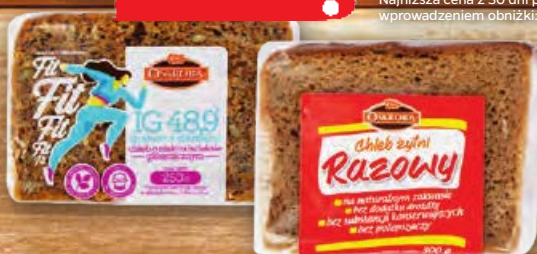

3⁷⁵
~~4¹⁹~~

Chleb Oskroba

> IG graham z ziarnami
250 g
> 15,00/1 kg
> żytni razowy
300 g
> 12,50/1 kg
Najniższa cena z 30 dni przed
wprowadzeniem obniżki: 4,19

10% TANIEJ!