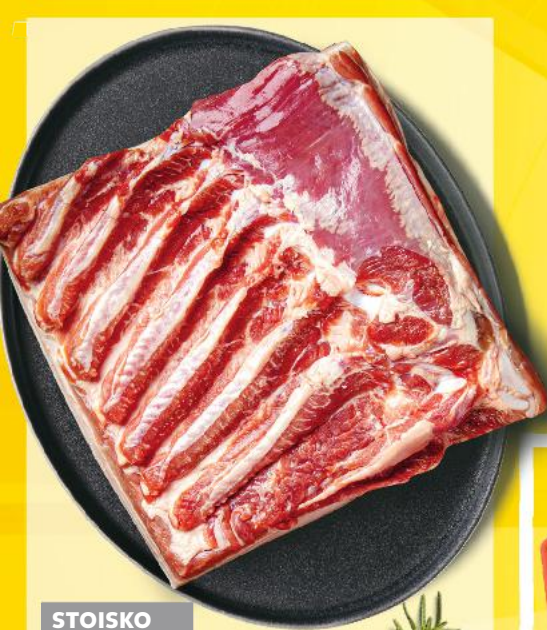

STOISKO Z OBSŁUGĄ

Boczek wieprzowy łuskany
bez kości, ze skórą, do pieczenia lub do gotowania z kapustą
1 kg

-28%

cena sprzed pierwszej obniżki
20,99

14,99

SUPER WEEKEND

SOBOTA I NIEDZIELA

STOISKO Z OBSŁUGĄ