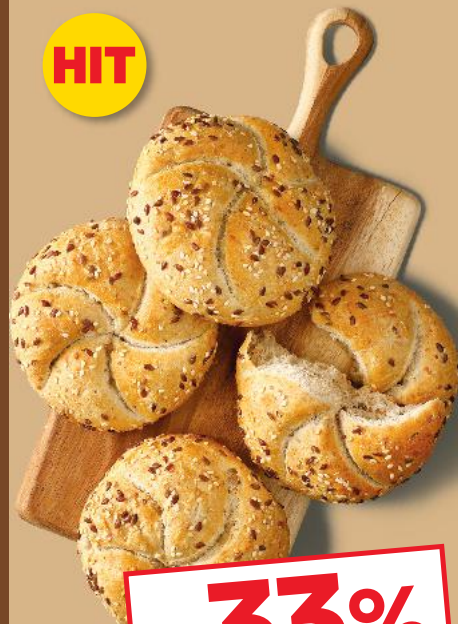

-24%
cena
sprzed
pierwszej obniżki

4,99
3,79

**Chleb
żytnio-pszenny**
z ziarnami
słonecznika
480 g sztuka
(=100 g 0,62)

-25%
cena
sprzed
pierwszej obniżki

3,99
2,99

PIECZYWO

HIT

-33%