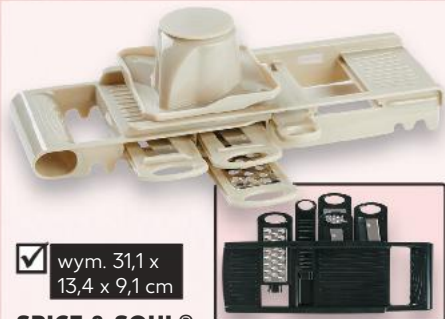

tylko
6,99*

Deska
do krojenia
drewniana

✓ wym. 27,5 x
16,5 x 1,5 cm

tylko
11,99*

Aksesoria
drewniane
różne
rodzaje
sztuka

tylko
1,99*

✓ wym. 31,1 x 13,4 x 9,1 cm

SPICE & SOUL®
Tarka kuchenna
z uchwytem
ochronnym na palec,
5 wymiennych ostrzy,
różne kolory