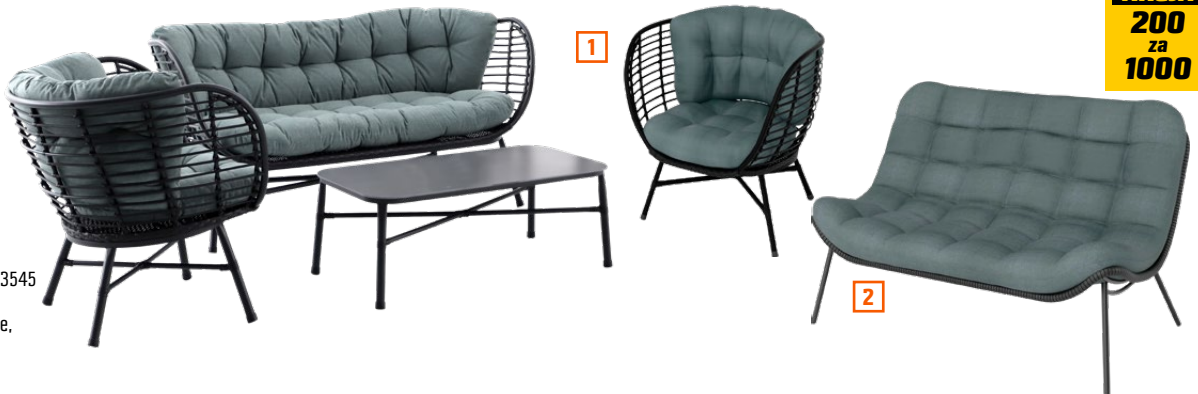

Komplet mebli Nebraska

tworzywo sztuczne, sofa, 2 fotele, stolik z funkcją przechowywania
o wym. 60 x 54 x 41 cm
nr OBI 7173974

W zestawie dwa komplety nóg do stołu o różnych wysokościach

Najniższa cena z 30 dni przed obniżką
we wszystkich sklepach OBI: 3199,-

Taniej o 600 zł

~~3199,-~~
2599,- kpl.

1 Komplet mebli Waveland

stal, tworzywo sztuczne, sofa, 2 fotele,
stolik o wym. 110 x 55 x 38 cm, nr OBI 7253545

Dostępna również

2 Sofa Waveland, stal, tworzywo sztuczne,
wym. 132 x 93 x 75,5 cm 999,- **799,-** szt.
nr OBI 7253552

AKCJA
200
za
1000

Z poszewkami na poduszki w dwóch kolorach

Najniższa cena z 30 dni przed obniżką
we wszystkich sklepach OBI: 3999,-

Taniej o 800 zł

~~3999,-~~
3199,- kpl.

Komplet mebli Branford

aluminium, stal, sofa, 2 fotele,
stolik o wym. 122 x 70 x 40 cm
nr OBI 7398035

NOWOŚĆ

AKCJA
200
za
1000

Najniższa cena z 30 dni przed obniżką
we wszystkich sklepach OBI: 999,-

Taniej o 200 zł

~~999,-~~
799,- szt.

Pawilon ogrodowy Portsea

stalowa konstrukcja, pokrycie z poliestru
w kolorze beżowym, wym. 298 x 298 cm, wys. 285 cm
nr OBI 7393705
Dostępny również
wym. 298 x 398 cm, wys. 285 cm ~~1299,-~~ **999,-** szt.
nr OBI 7393713