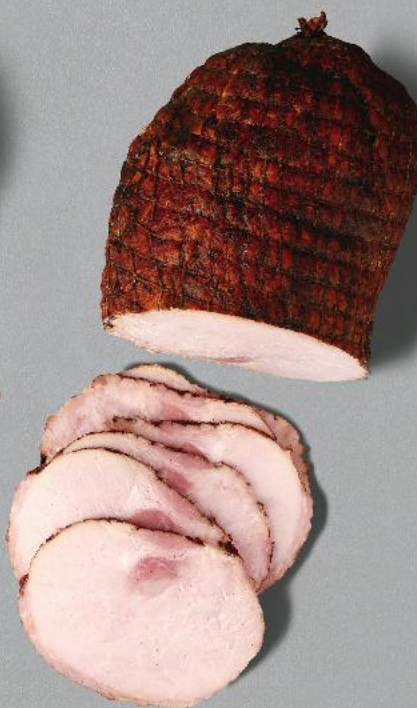

cena sprzed  
pierwszej obniżki  
2,99

**2,19**

**JAN BIELESZ**  
Szynka beskidzka  
100 g

**-24%**

cena sprzed  
pierwszej obniżki  
4,74

**3,59**

**GZELLA**  
Salami  
z papryką  
lub w ziołach  
prowansalskich  
100 g