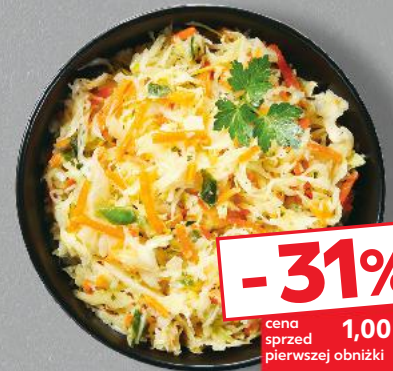

SIERPC
Ser
Kasztelan
100 g

Surówka
piknikowa
100 g

-31%

cena sprzed
pierwszej obniżki **1,00**

0,69