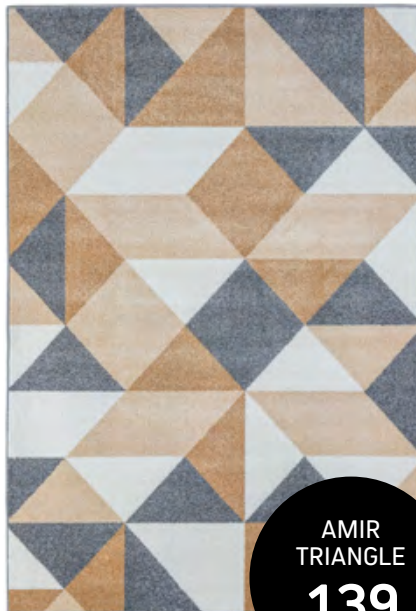

### DATSUN SILVER

120 x 170 cm: **699 zł**, kod: 100087199  
160 x 230 cm: **1299 zł**, kod: 100087217  
190 x 280 cm: **1799 zł**, kod: 100087235

10

### SOLACE 1 GREY/BEIGE

160 x 220 cm: **729 zł**, kod: 100202158  
240 x 300 cm: **1499 zł**, kod: 100202159

AMIR TRIANGLE  
od **139 zł**

11