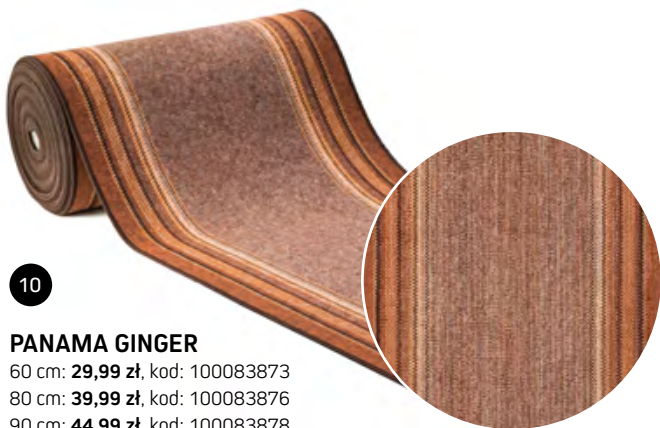

**9**

**BRUSH BEIGE**

67 cm: **37,99 zł**, kod: 100345999  
80 cm: **47,99 zł**, kod: 100346030  
100 cm: **59,99 zł**, kod: 100346031

**10**

**PANAMA GINGER**

60 cm: **29,99 zł**, kod: 100083873  
80 cm: **39,99 zł**, kod: 100083876  
90 cm: **44,99 zł**, kod: 100083878  
100 cm: **49,99 zł**, kod: 100085166  
120 cm: **59,99 zł**, kod: 100083858

**11**

**MAROCCO SZMARAGD**

66 cm: **44,99 zł**, kod: 100194042  
80 cm: **54,99 zł**, kod: 100194043  
100 cm: **69,99 zł**, kod: 100354593

**ONYX TURKUS**

80 cm: **47,99 zł**, kod: 100145005  
100 cm: **59,99 zł**, kod: 100145006