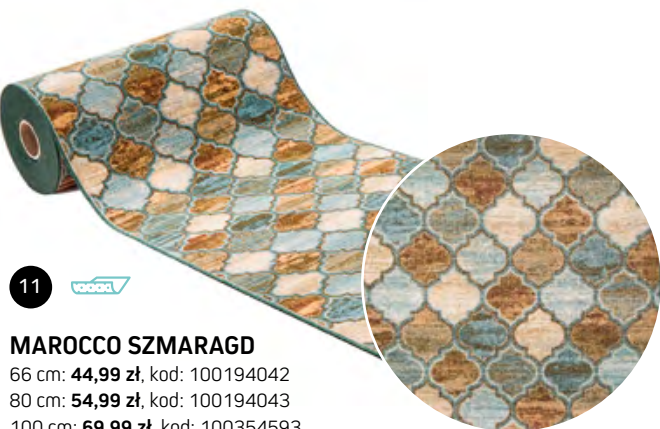

**9**

**BRUSH BEIGE**

67 cm: **37,99 zł**, kod: 100345999  
80 cm: **47,99 zł**, kod: 100346030  
100 cm: **59,99 zł**, kod: 100346031

**10**

**PANAMA GINGER**

60 cm: **29,99 zł**, kod: 100083873  
80 cm: **39,99 zł**, kod: 100083876  
90 cm: **44,99 zł**, kod: 100083878  
100 cm: **49,99 zł**, kod: 100085166  
120 cm: **59,99 zł**, kod: 100083858

**11**

**MAROCCO SZMARAGD**

66 cm: **44,99 zł**, kod: 100194042  
80 cm: **54,99 zł**, kod: 100194043  
100 cm: **69,99 zł**, kod: 100354593

**ONYX TURKUS**

80 cm: **47,99 zł**, kod: 100145005  
100 cm: **59,99 zł**, kod: 100145006