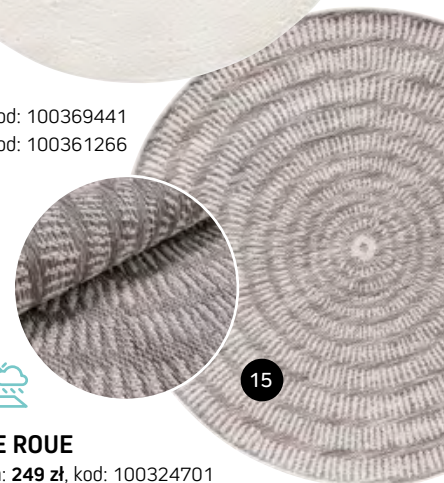

13

**ESPRIT CINEY**

160 x 230 cm: **499 zł**, kod: 100324840

14

**SOLAR GRIS**

Ø 120 cm: **169 zł**, kod: 100369441  
 Ø 160 cm: **319 zł**, kod: 100361266

15

**BREEZE ROUE**