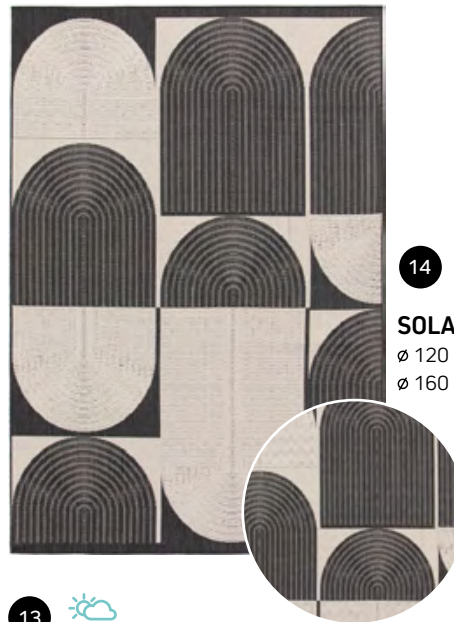

9

**RAY BALO**

160 x 230 cm: **479 zł**, kod: 100324843

10

**RAY LABAO**

120 x 170 cm: **269 zł**, kod: 100324846

11

**MUNDO LEAVES**

120 x 170 cm: **239 zł**, kod: 100370585  
 160 x 230 cm: **439 zł**, kod: 100370586  
 200 x 290 cm: **679 zł**, kod: 100361848

12

**SFYNX NERO**

140 x 200 cm: **449 zł**, kod: 100403196  
 160 x 230 cm: **579 zł**, kod: 100362476  
 200 x 290 cm: **899 zł**, kod: 100403197