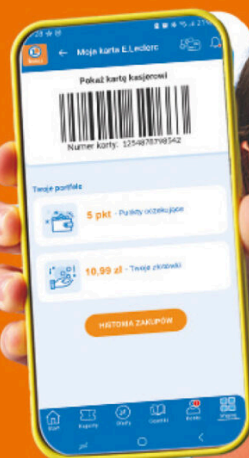

OFERTA OD PONIEDZIAŁKU 03.02 DO PONIEDZIAŁKU 10.02.2025 R.

Lista sklepów objętych ofertą znajduje się na ostatniej stronie.

2zł 2zł
BONUS SKANUJESZ
- KASĘ ZYSKUJESZ!

1zł WRACA NA KONTO **bonus**
3.99 1 szt.
 SKANUJ KARTĘ 

Mleko UHT 2%
 OSM Łowicz
 1 litr

MAX 3 SZT.
KUPUJĄC DOWOLNY CZAJNIK ELEKTRYCZNY

10zł WRACA NA KONTO **bonus**
 SKANUJ KARTĘ 

KUPUJĄC DOWOLNY PRODUKT PEDIGREE

30% WRACA NA KONTO **bonus**
 SKANUJ KARTĘ 

Oferta obowiązuje
 03.02 - 10.02

BONUS SKANUJESZ KASĘ ZYSKUJESZ!

JAK TO DZIAŁA?

Wybieraj produkty

oznaczone .

Kupując je **skanuj kartę**

Bonus E.Leclerc.

Płać zebranymi środkami

za kolejne zakupy*.

*Środki są do wykorzystania dzień po dokonaniu transakcji. Ich stan sprawdzisz w zakładce KONTO w aplikacji.

MOBILNA
KARTA

GAZETKI

OFERTY

KUPONY

Pobierz aplikację

bonus

E.Leclerc 