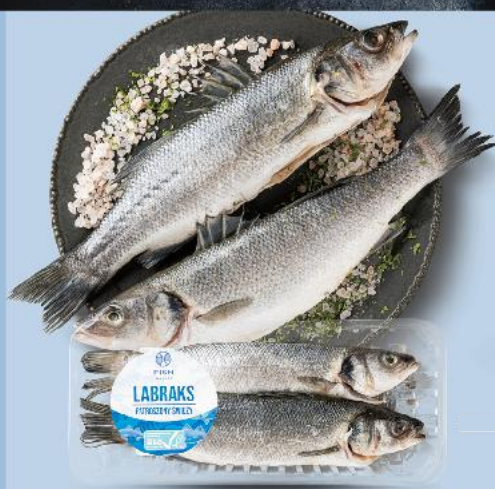

Card

MYFOOD
Krewetki
16-20
gotowane,
obrane,
z ogonkiem
400 g
opakowanie
(z kartą
=1 kg 99,98)
(bez karty
=1 kg 169,98)

**Z KARTA
-41%
39,99**

cena
bez karty **67,99***
*Cena przed obniżką

HIT

CONNOISSEUR
Łosoś atlantycki XXL
filet ze skórą
100 g

SUPERCENA
tylko
5,99

Polędwica z tuńczyka
100 g
(=1 kg 75,90)

SUPERCENA
tylko
7,59

FAIR FISH
Labraks patroszony
100 g

SUPERCENA
tylko
4,49

MARINUS
Filet z suma lub pstrąga
w zalewie
300 g słoik
(=1 kg 39,97)