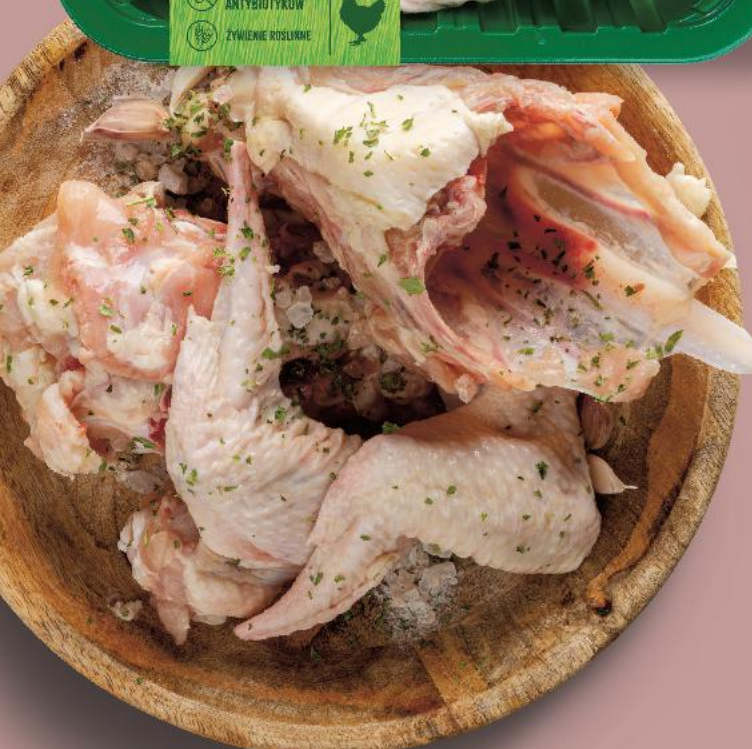

MIĘSO/DRÓB - SAMOOBSŁUGA

OD CZWARTKU 6.03

**PRODUKT
POLSKI**

- CHÓW BEZ ANTYBIOTYKÓW
- ROŚNIE O 30% WOLNIEJ NIŻ ZWYKŁY KURCZAK
- ŻYWIENIE ROŚLINNE: DODATEK MARCHWI, EKSTRAKTÓW CZOSNKU I ZIOŁ, WITAMIN I SKŁADNIKÓW MINERALNYCH