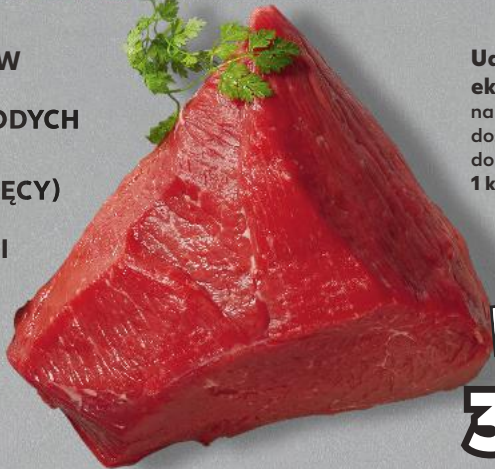

3,69

2,49

**STOISKO
Z OBSŁUGĄ**

MAZURY
Szynka
staropolska
100 g

MIĘSO/DRÓB
- STOISKO Z OBSŁUGĄ
OD CZWARTKU 23.05

- ✓ MAMY PONAD 40 RODZAJÓW ŚWIEŻEGO MIĘSA I WYROBÓW MIĘSNYCH
- ✓ NA KAŻDYM ETAPIE PRODUKCJI SĄ PRZEPROWADZANE KONTROLE ŚWIEŻOŚCI I JAKOŚCI
- ✓ ŚWIEŻOŚĆ PRODUKTÓW W LADZIE ZACHOWUJEMY DZIĘKI REGULARNYM KONTROLOM TEMPERATUR

- ✓ POLSKI CHÓW
- ✓ MIĘSO Z MŁODYCH BYKÓW (DO 24 MIESIĘCY)
- ✓ SPRAWDZENI DOSTAWCY

Udziec wołowy ekstra
 na rolady lub gulasz,
 doskonały do pieczenia
 1 kg

SUPERCENA
 tylko
34,99

Żeberka ekstramięsne
 najlepsze do gotowania z kiszoną kapustą lub do pieczenia
 1 kg