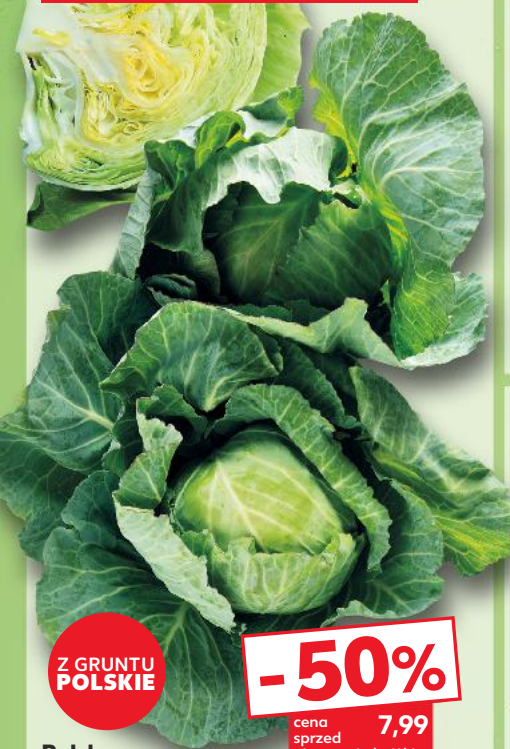

cena
bez karty **-44%**
2,79

**Polska sałata masłowa
sztuka**

* Cena naliczana przy kasie.

OWOCE/WARZYWA
OD CZWARTKU 23.05

Z GRUNTU
POLSKIE

Polska
kapusta biała
młoda
sztuka

-50%
cena
sprzed
pierwszej obniżki
7,99
3,99