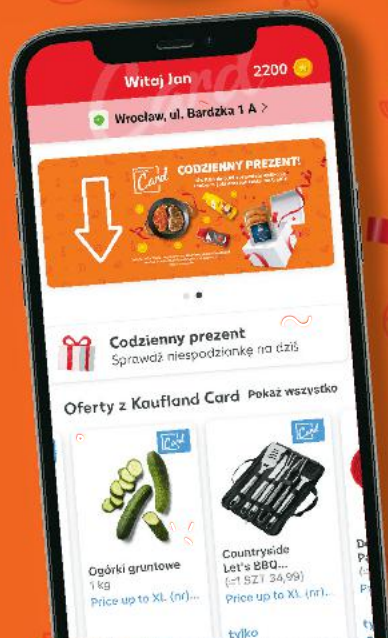

Storczyk
1-pędowy
różne kolory
sztuka

tylko
29,99

CODZIENNY PREZENT!

Od 9.05 do 5.06
sprawdź aplikację i zobacz, jaki prezent czeka na Ciebie!

**TYLKO
W APLIKACJI!**

CZWARTEK, 23.05

Aktywuj
w aplikacji

1 + 1 GRATIS