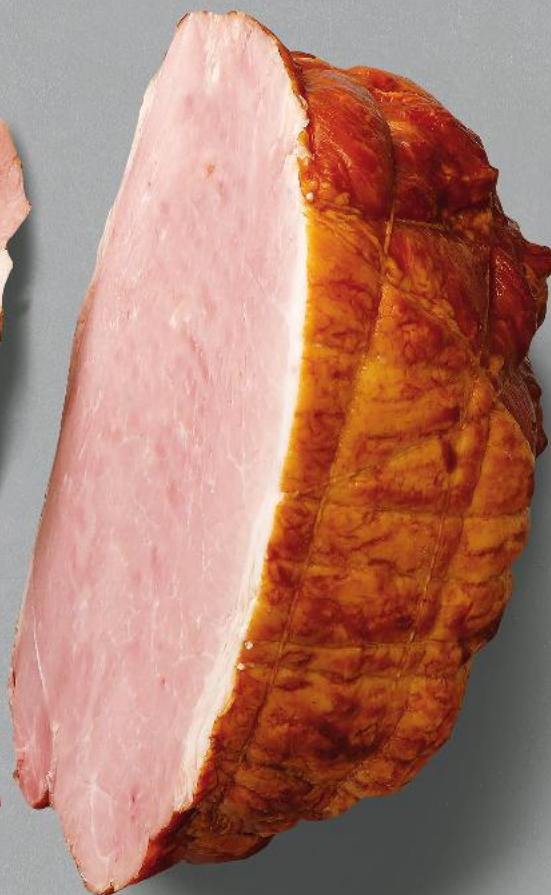

TWOJE OSZCZĘDNOŚCI!

HIT

-32%

cena
sprzed
pierwszej obniżki

3,69

2,49

**STOISKO
Z OBSŁUGĄ**

MAZURY
Szynka
staropolska
100 g