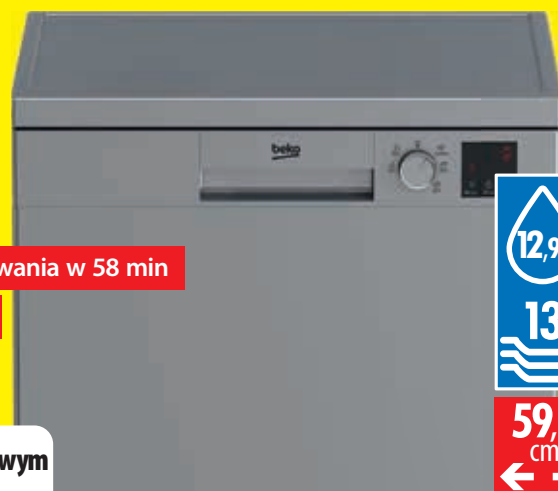

Cena regularna 1449⁹⁹ Cena po kodzie rabatowym

680,-

Cena nadchodząca od 23.12 1449⁹⁹

68⁰⁰ x 10 rat 0% RRSO

A

8
FUNKCJI

TERMO
OBIEG

GRILL

Amica Kuchnia gazowo-elektryczna 58GED2.33HZPTAQ(XX)

Cena regularna 1099⁹⁹ Cena po kodzie rabatowym

690,-

Cena nadchodząca od 23.12 1099⁹⁹

69⁰⁰ x 10 rat 0% RRSO

A

- Teleskopowe prowadnice
- 10 funkcji piekarnika
- Przepisy na drzwiach

65l
POJEMNOŚĆ

TERMO
OBIEG

GRILL

Amica Piekarnik do zabudowy EB7541HB FINE

Cena regularna 1199⁹⁹ Cena po kodzie rabatowym

799,-

Cena nadchodząca od 23.12 1199⁹⁹

79⁹⁰ x 10 rat 0% RRSO

- Wskaźnik ciepła resztkowego
- Wymiary (SxG) [cm]: 59.2 x 52.2
- Funkcja Power Booster
- Sterowanie sensorowe

Amica Płyta do zabudowy PIT6540PTU 3.0

A ↑ G E

SREBRNA

- Quick&Shine - pełny cykl zmywania w 58 min
- Wygodny panel sterowania
- Połowa załadunku

12,9%

13

59,8
cm

Cena regularna 1499⁹⁹ Cena po kodzie rabatowym

890,-

Cena nadchodząca od 23.12 1499⁹⁹

89⁰⁰ x 10 rat 0% RRSO

beko Zmywarka wolnostojąca DVN05320S

Cena regularna 59⁹⁹ Cena po kodzie rabatowym

45,-

Cena nadchodząca od 23.12 59⁹⁹

TYLKO 72 gr ZA JEDNO MYCIE!

Kapsułki do zmywarki ULTIMATE ALL-IN-1 PLUS 62 CYTRYNOWE

339l
POJEMNOŚĆ

60
cm

A ↑ G E

- Zmiana kierunku otwierania drzwi
- Szybkie chłodzenie
- Technologia Low Frost