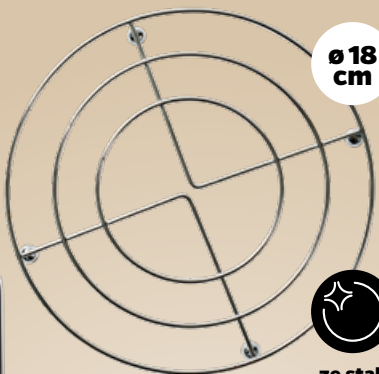

Pokrywka szklana

> ø 14 cm 9,-

> ø 16 cm 9,-

> ø 20 cm 10,-

> ø 24 cm 12,-

> ø 28 cm 15,-

1 szt.

nienagrzewający się
uchwyt bakelitowy

tworzywo: szkło
żaroodporne, stal
nierdzewna, bakelit

grubość
pokrywy:
3,6 mm

otwór
odprowadzający
parę

ø 28 cm

ø 24 cm

ø 20 cm

ø 16 cm

ø 14 cm

5:-

Stalowa podkładka pod garnek
1 szt.

Ø 18 cm

ze stali
nierdzewnej

5:-

Stalowy stojak na ręcznik papierowy
1 szt.

ze stali
nierdzewnej

5 szt.