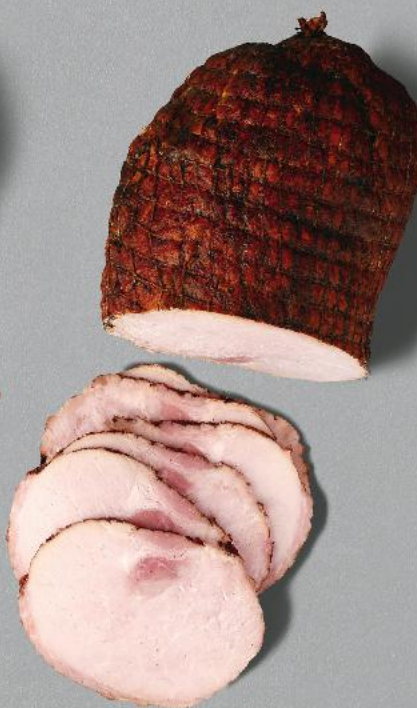

-20%

cena
sprzed
4,39
pierwszej obniżki

3,49

KABANOS
Szynka
krucha
100 g