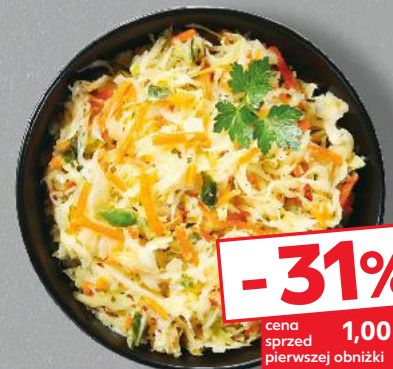

SIERPC
Ser
Kasztelan
100 g

Surówka
piknikowa
100 g

-31%

cena sprzed 1,00
pierwszej obniżki

0,69