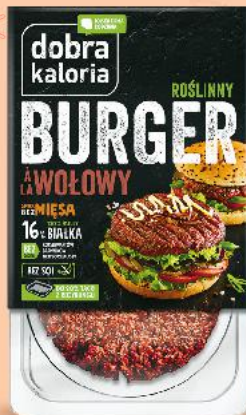

Kaufland
Card

**KAŻDY z NAS
OSZCZĘDZA!**
Z KAUFFLAND CARD

cena sprzed
pierwszej
obniżki **4,99**

Card Z KARTA
-40%
2,99*

cena bez karty -30%
3,49

* Cena naliczana przy kasie.

**Cebula żółta
luzem
1 kg**

**YANO
Hamburger Classic
200 g opakowanie
(=1 kg 9,95)**

-15%

cena sprzed
pierwszej obniżki **2,35**

1,99

**DOBRA
KALORIA**
Roślinny
burger
à la wołowy
200 g
opakowanie
(=1 kg 44,95)

SUPERCENA

tylko

8,99

**DAN CAKE
Maxi Burger
z sezamem
4 x 75 g
300 g opakowanie
(=100 g 1,60)**

**4
szt.
OPAKOWANIE**

-20%

cena sprzed
pierwszej obniżki **5,99**

4,79

KAMIS
Przyprawa
do steka lub burgera
20 g opakowanie
(=100 g 5,95)

SUPERCENA

tylko

1,19

CLASSIC

**Cheeseburger
wieprzowy
lub wołowy
2 x 150 g
opakowanie
(=1 kg 26,63)**

SUPERCENA

tylko

7,99

**Szpinak baby,
Rukola
lub Roszponka
niemyte
125 g opakowanie
(=1 kg 30,32)**

SUPERCENA

tylko

3,79