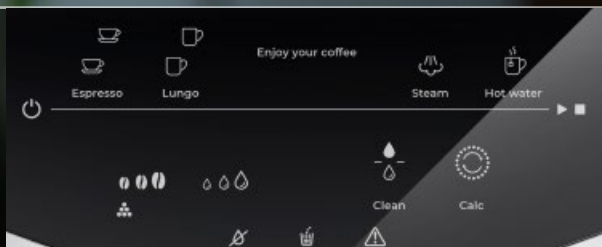

OD CZWARTKU,
6.03

KUCHNIA PREMIUM

espresso

americano

cappuccino

latte macchiato

spienione mleko

Cyfrowy wyświetlacz
z funkcją One Touch
przyśpiesza wybór kawy.