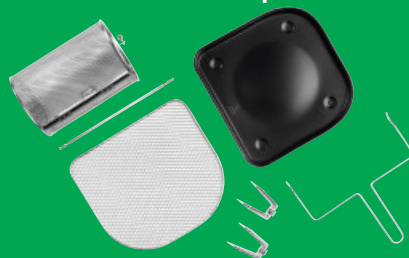

wyświetlacz
dotykowy LED

regulowany timer:
0-60 min

regulacja temp.:
30-200°C

32

R 10/25 Artykuły prezentowane w materiale reklamowym znajdują się w sprzedaży w okresie jego obowiązywania albo według dat podanych przy produktach lub do wyczerpania zapasów. Ceny artykułów bez dekoracji. Sprzedaż artykułów tylko w ilościach detalicznych. Znaki firmowe i towarowe należą do ich właścicieli.