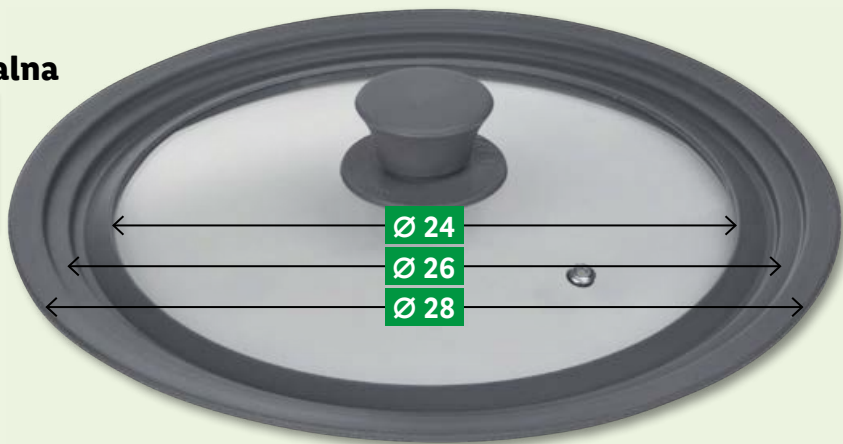

Pokrywa uniwersalna

24,99

1 szt.

KUP TERAZ ONLINE

przystosowana do garnków i patelni o Ø 24-28 cm

z silikonowym obrzeżem i uchwytem

przystosowana do zmywarek

przystosowane do piekarnika do 210°C