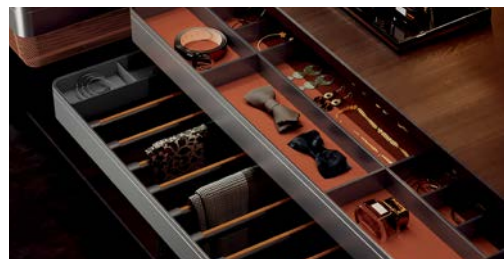

3 Zaplanuj wnętrze szafy

Do wyboru masz szuflady, drążki, wieszaki, kosze, organizery, oświetlenie, akcesoria i wiele innych.

albo do 25 rat 0% i do końca roku nie płacisz" trwa od 16 do 28.09.2024 r., i nie obejmuje usług. Środki promocyjne w wysokości do 2000 zł będą przyznawane w formie Karty lub spłaty od 1.01.2025 r.) zależy od Banków. Oferta nie łączy się z żadnymi innymi promocjami lub ofertami (chyba że regulamin stanowi wyraźnie inaczej). Regulamin i szczegóły w sklepach 28.09.2024 r. albo do wcześniejszego wyczerpania zapasów danego sklepu. Ceny podane są w PLN z VAT. Ceny promocyjne towarów z gazetki nie łączą się z innymi promocjami obowiązującymi