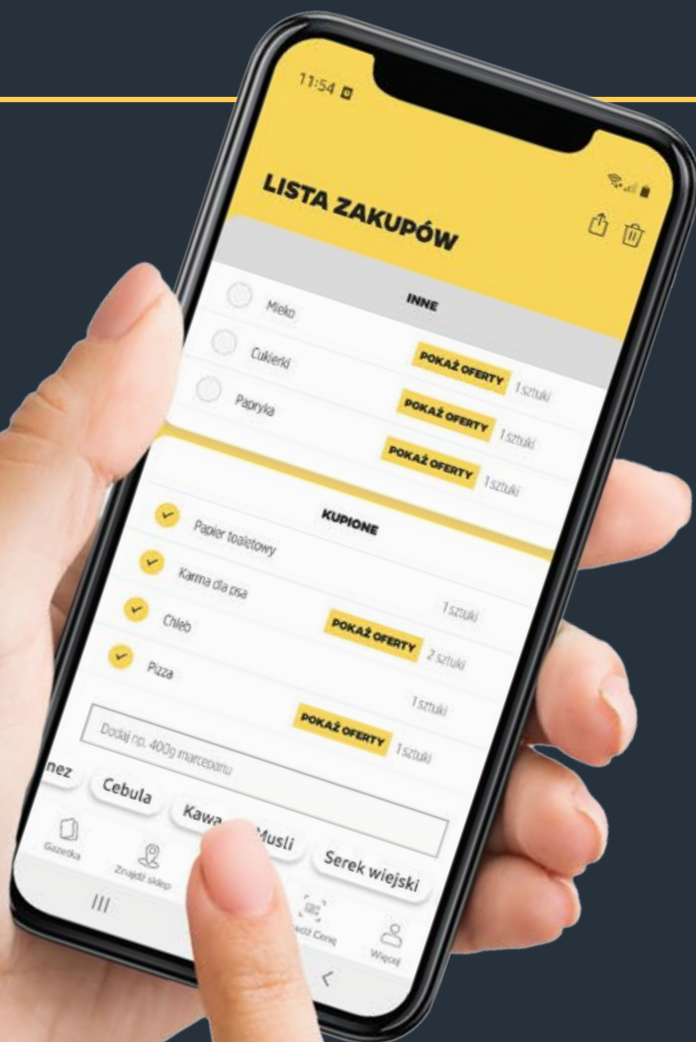

38 elem.

750
~~1500~~

50% TANIEJ!

Uchwyt na papier ścierny

1 szt.
Najniższa cena z 30 dni przed wprowadzeniem obniżki: 15,00

1140
~~1900~~

40% TANIEJ!

Zegar ścienny

wym. 20×20×3,7 cm
1 szt.
Najniższa cena z 30 dni przed wprowadzeniem obniżki: 19,00

1140
~~1900~~

40% TANIEJ!

Listwa LED punktowa

1 szt.
Najniższa cena z 30 dni przed wprowadzeniem obniżki: 19,00

2340
~~3900~~

40% TANIEJ!

Metalowy stolik kawowy

1 szt.
Najniższa cena z 30 dni przed wprowadzeniem obniżki: 39,00

Netto

Oferta handlowa na tydzień 16/26. Ważna od 16.04 do 22.04.2026 r. włącznie lub do wyczerpania zapasów. Daty obowiązywania oferty handlowej na poszczególnych stronach mogą się różnić. Znaki firmowe i towarowe należą do ich właścicieli. Sprzedaż produktów tylko w ilościach detalicznych. Wszystkie ceny w PLN zawierają podatek VAT. Wybrane wizualizacje mogą być stworzone przy użyciu technologii AI. Zapraszamy do Netto!

OD PONIEDZIAŁKU DO NIEDZIELI

SZUKAJ NOWEJ OFERTY
W NAJBLIŻSZY **PONIEDZIAŁEK**

Netto 

**Sprawdź gazetki
ulubionych sieci na stronie**

ding.pl

ROSSMANN