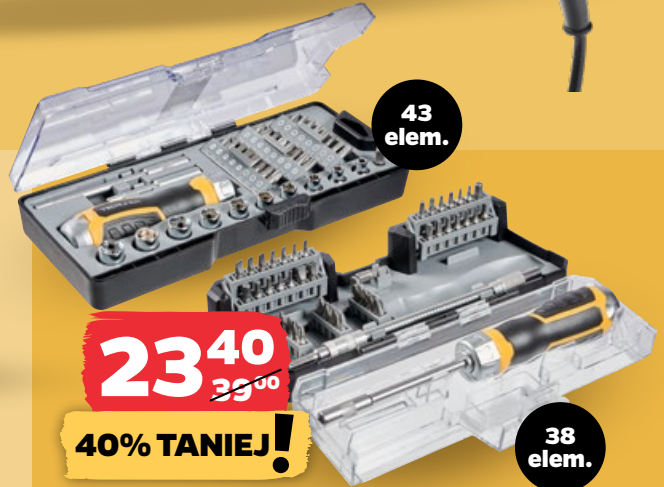

Piła szablasta

1 szt.
Najniższa cena z 30 dni przed wprowadzeniem obniżki: 99,00

43 elem.

2340
~~3900~~

40% TANIEJ!

Zestaw wkrętek i bitów

(2 rodzaje)
1 kpl.
Najniższa cena z 30 dni przed wprowadzeniem obniżki: 39,00