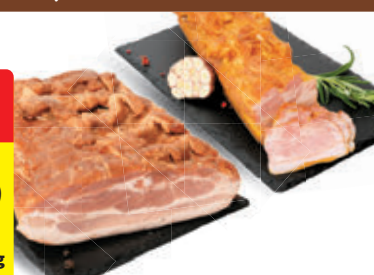

JAKBY CO, TYLKO MY TO MAMY!

-16%

35,99*

29⁹⁹
1 kg

- Boczek wędzony extra
- Boczek parzony extra
- Boczek wędzony paski
- Boczek parzony paski

PROSTO Z WĘDLINIARNI

*Cena sprzed pierwszego zastosowania obniżki