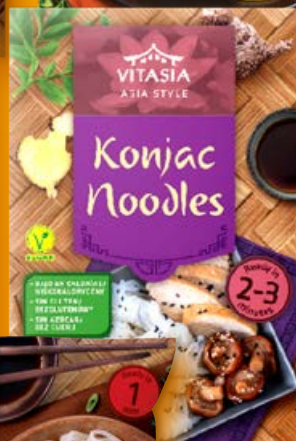

**WSZYSTKIE
MAKARONY
VITASIA**

2+1

ZA GROSZ*

* Trzeci, najtańszy za 1 grosz.
Lista produktów objętych promocją dostępna
w sklepach stacjonarnych i na stronie
www.lidl.pl.

**MIKSUJ
DOWOLNIE**

Kinga Paruzel