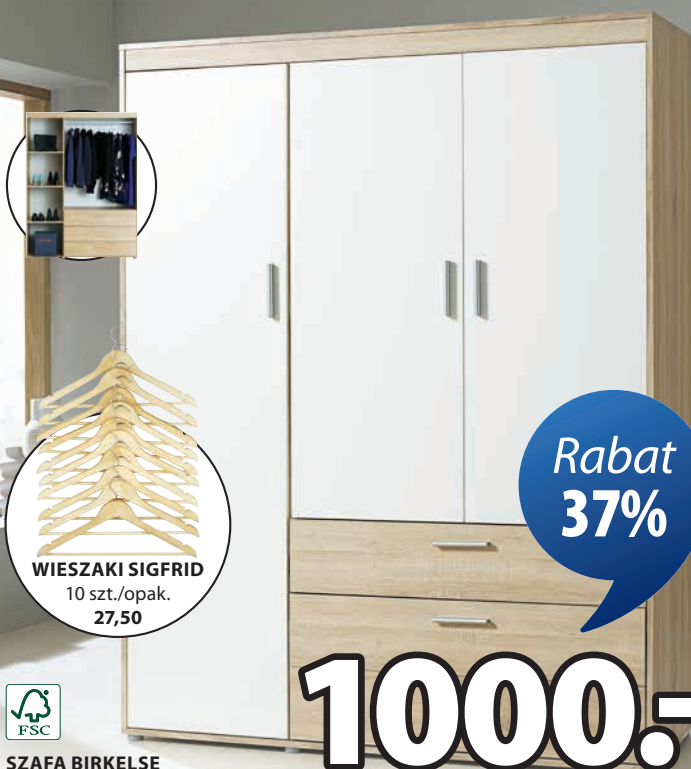

Wielka okazja. Fantastyczne oferty.

3500 sklepów

Rabat  
50%

**KRZESŁO GAMINGOWE NIBE**

Skóra ekologiczna. Z poduszkami poduszka dla dodatkowego podparcia odcinka lędźwiowego i szyi.  
Z regulowanymi podłokietnikami, bezstopniową regulacją oparcia i regulacją wysokości.  
S70 x W126-136 x G70 cm **1 SZT.**

**3500** sklepów90x200 cm **250,-**  
160x200 cm **350,-**

ZAWSZE NISKA CENA

**300.-****RAMA ŁÓŻKA SALLINGE**Lite drewno. Pasuje do materaców skrzyniowych, sprężynowych i piankowych 140x200 cm. Bez spodu zebrowego i materaca. S148 x D208 x W50 cm **1 SZT.****185.-****STOLIK NOCNY BALLING**  
MDF i stal. Ś40 x W52 cm **1 SZT.**Najniższa cena z 30 dni przed obniżką: 185,-  
Cena regularna: 269,-Rabat  
**24%****250.-****STOLIK NOCNY VEDDE**  
Okleina. S51 x W46 x G43 cm **1 SZT.**Najniższa cena z 30 dni przed obniżką: 329,- (Rabat 24%)  
Cena regularna: 329,- (Rabat 24%)**KOMODA FRAMLEV**  
Okleina. S80 x W73 x G46 cm **1 SZT.****425.-**Najniższa cena z 30 dni przed obniżką: 425,-  
Cena regularna: 549,-

ZAWSZE NISKA CENA

**1000.-****ŁÓŻKO PIĘTROWE PLOVSTRUP**Metal. Pasuje do materaców sprężynowych i piankowych 90x200 cm. Ze spodami zebrowymi. Bez materaców. S207 x W160 x G96 cm\* **1 SZT.****ŁÓŻKO PIĘTROWE VESTERVIG**  
Lita sosna. Pasuje do materaców sprężynowych i piankowych 80/120x200 cm. Ze spodem zebrowym. Bez materaców. S208 x D131 x W139 cm\* **1 SZT.**Rabat  
**34%****1250.-**Najniższa cena z 30 dni przed obniżką: 1899,- (Rabat 34%)  
Cena regularna: 1899,- (Rabat 34%)**WIESZAKI SIGFRID**  
10 szt./opak.  
**27,50****SZAFKA BIRKELSE**  
Okleina. Szufłady z możliwością pełnego wysunięcia. Wyposażenie szafy: 4 półki i 1 drążek do zawieszania. S150 x W198 x G60 cm\* **1 SZT.**Rabat  
**37%****1000.-**Najniższa cena z 30 dni przed obniżką: 1599,- (Rabat 37%)  
Cena regularna: 1599,- (Rabat 37%)