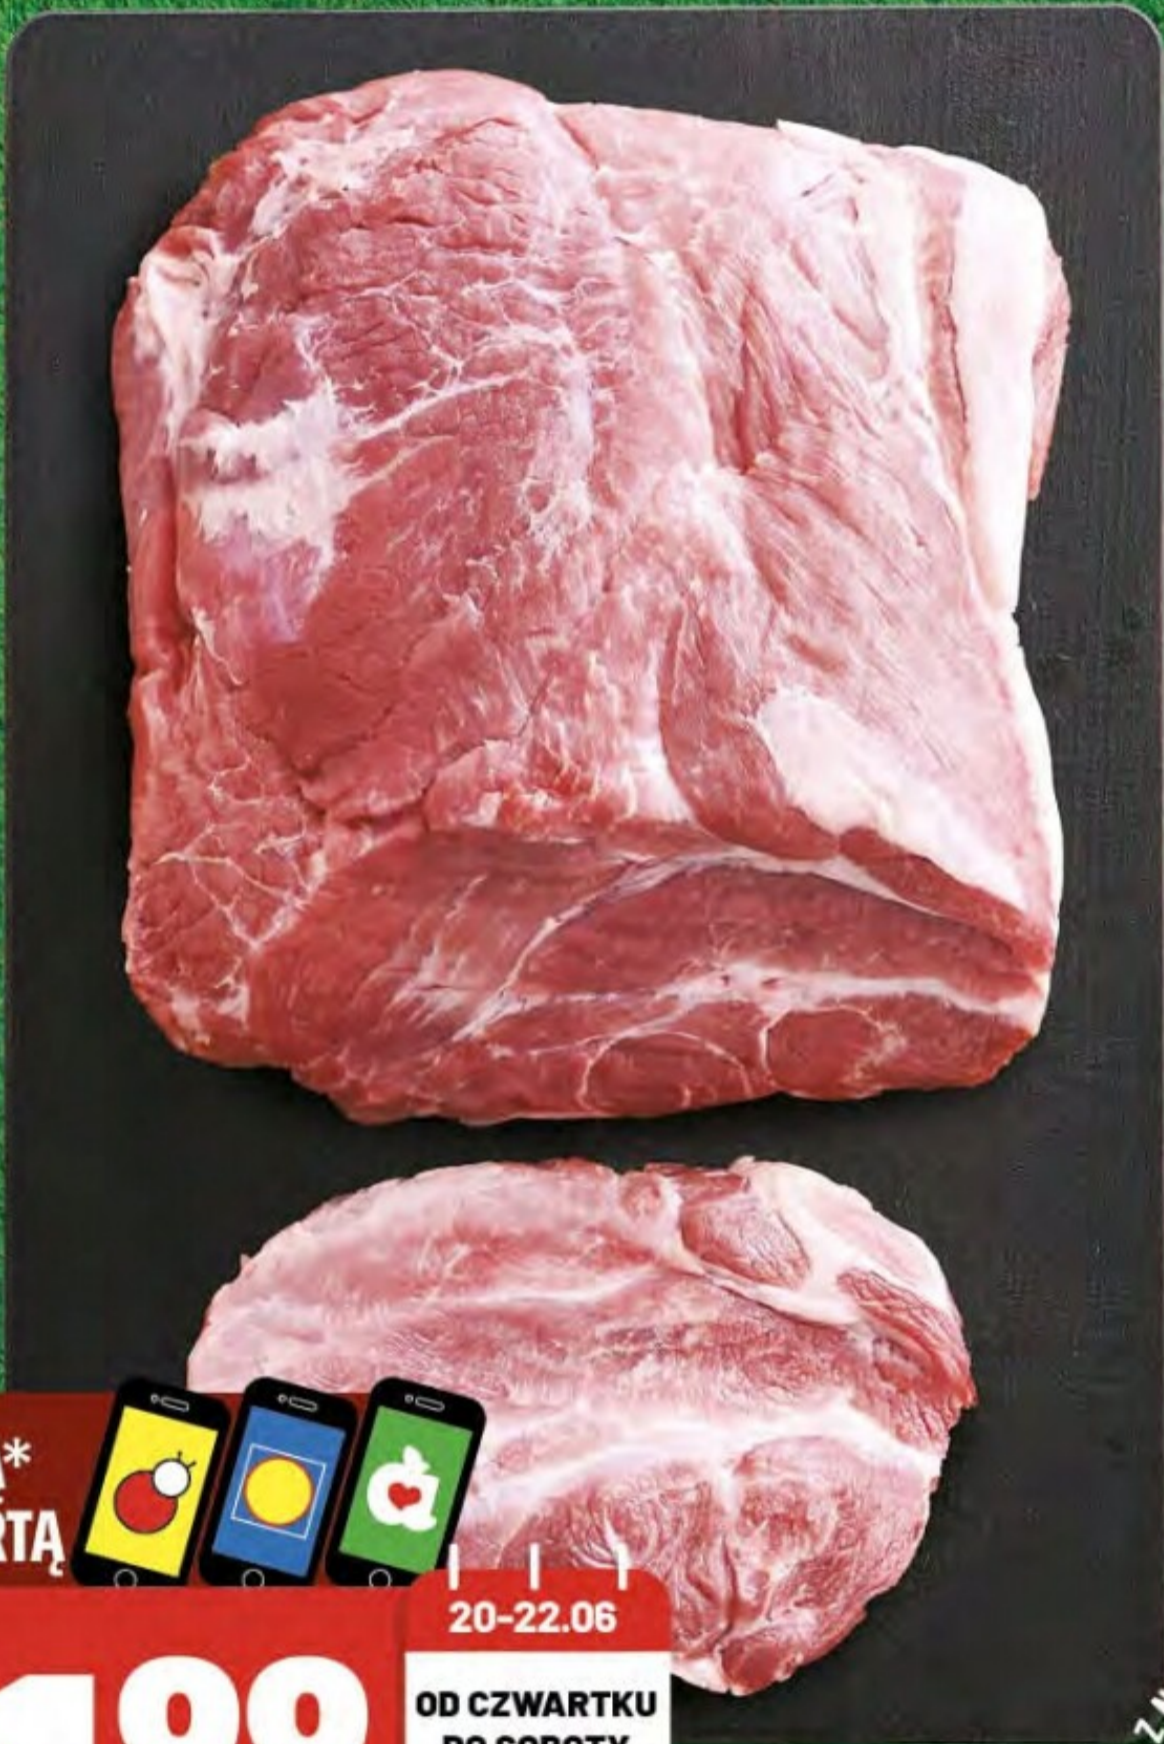

DLA WSZYSTKICH
KIBICÓW NISKICH CEN
W DELIKATESACH CENTRUM

Karkówka wieprzowa bez kości

1 kg

limit dzienny 3 kg

NA WAGĘ

Z APLIKACJĄ*
LUB DELIKARTĄ