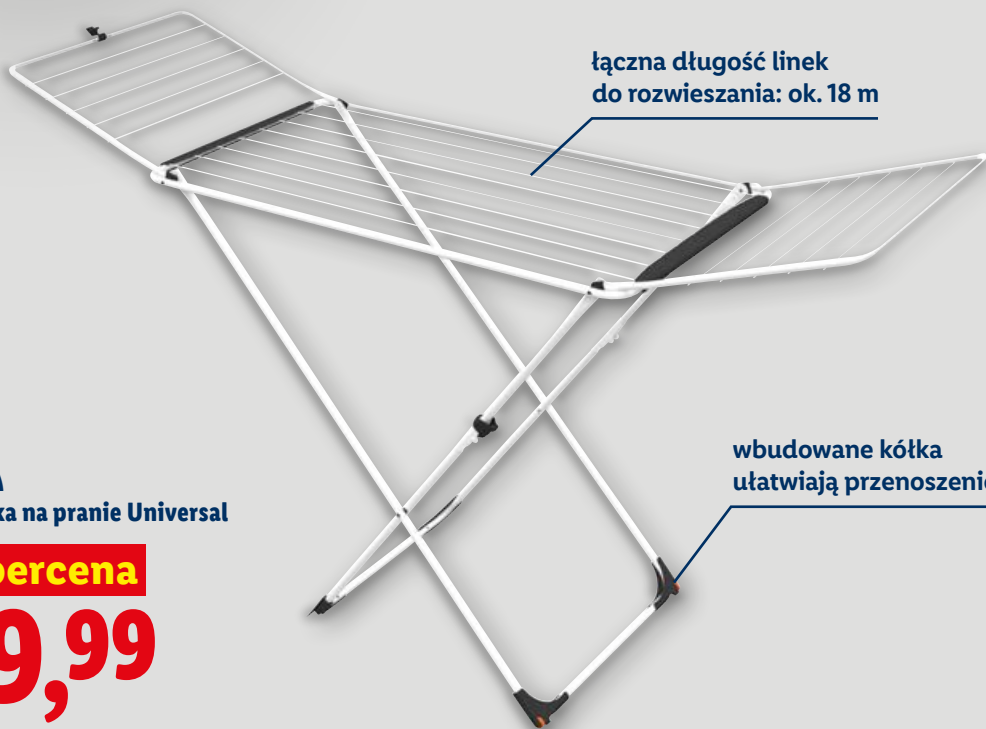

Od poniedziałku, 11.05

podstawa pod żelazko
z miejscem na wieszaki

VILEDA

Deska do prasowania

wysokość regulowana od 75 do 91 cm
powierzchnia do prasowania: 100 × 30 cm

Supercena

139,-

1 zestaw

łąączna długość linek
do rozwieszania: ok. 18 m

VILEDA

Suszarka na pranie Universal

Supercena

89,99

1 szt.

wbudowane kółka
ułatwiają przenoszenie

Od poniedziałku, 11.05