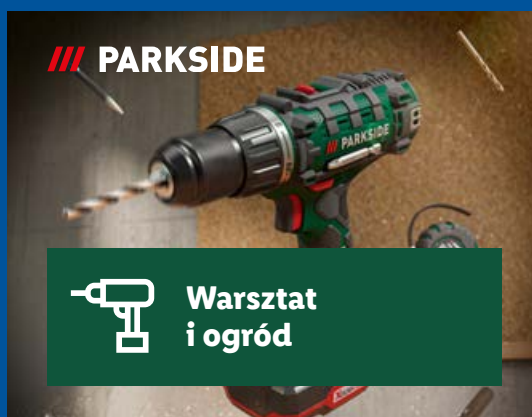

Wejść do sklepu i odkryj zmianę!

Nowość
w sklepach
i na lidl.pl

Wypatruj nowych oznaczeń w sklepach stacjonarnych i na lidl.pl. Zaprojektowaliśmy je tak, by od razu prowadziły Cię do potrzebnych produktów przemysłowych i tekstylnych. **Szybciej i prościej** – zobacz, jak ułatwiamy Twoje codzienne zakupy! **Szukaj nowości i daj się zainspirować produktami naszych marek.**