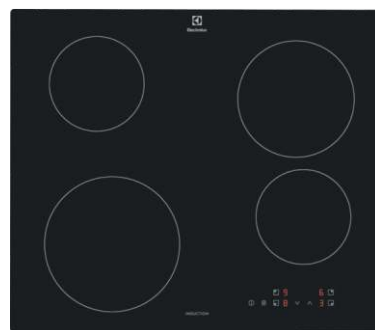

**piekarnik
EOF5C50BZ**

5 lat
gwarancji **1399 zł**

wielofunkcyjny z termoobiegiem / 8 funkcji / wyświetlacz LED / chowane pokręta / możliwość pieczenia na 2 poziomach jednocześnie / powłoka katalityczna / zakres temperatur: 50 - 250°C / pojemność 65 / kolor czarny

**płyta indukcyjna
LIB60420CK**

5 lat
gwarancji **1099 zł**

4 pola indukcyjne Booster / sterowanie dotykowe podświetlane / wykrywanie obecności garnka / wskaźnik ciepła resztkowego / blokada rodzicielska / szerokość 60 cm