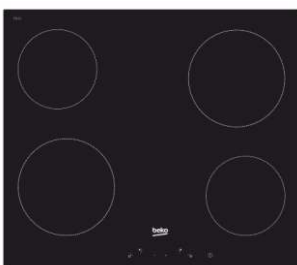

potwierdź cenę kodem QR

płyta indukcyjna HII 64402 MTX

1229 zł

4 pola indukcyjne / 9 poziomów mocy / sterowanie dotykowe / Timer / wskaźnik ciepła resztkowego / blokada rodzicielska / EasyFit / szerokość 60 cm

potwierdź cenę kodem QR

płyta indukcyjna HDM132400DT

1219 zł

2 pola indukcyjne / 9 poziomów mocy / sterowanie dotykowe / Timer / blokada rodzicielska / EasyFit / szerokość 30 cm

potwierdź cenę kodem QR

płyta ceramiczna HIC64400E