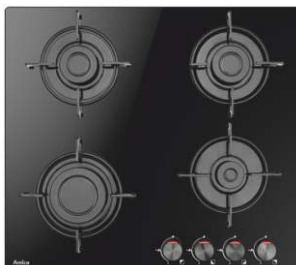

potwierdź cenę kodem QR

płyta gazowa na szkle PGCD6100BoB

849 zł

4 palniki gazowe / sterowanie pokrętłami / ExtraSpace/ emaliowane ruszty / zabezpieczenie przeciwywypływowe gazu / elektryczny zapalacz gazu w pokrętło / kolor czarny / powierzchnia szkło / WxSxG: 98,6x590x520 mm