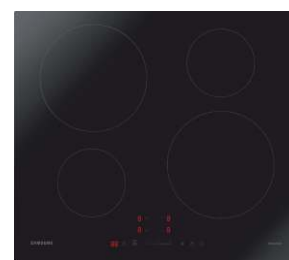

płyta indukcyjna NZ64H37070K/EO

4 pola indukcyjne / sterowanie dotykowe slider / czerwony wyświetlacz / blokada rodzicielska / ścięta krawędź / szerokość 60 cm

A+

piekarnik NV7B41207AK/U2

20 programów autom. w tym termoobieg, grill / sterowanie dotykowe + 2 pokręta / wysw. LED biały / komora z emalii ceramicznej / czyszczenie katalityczne / Minutnik / Timer / WiFi / blokada rodzicielska / poj. 76 l