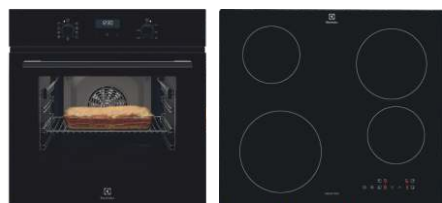

**piekarnik
EOF5C50BZ**

**płyta indukcyjna
LIB60420CK**

6199 zł

piekarnik + płyta indukcyjna
+ chłodziarko zamrażarka
+ zmywarka 45 cm lub 60 cm