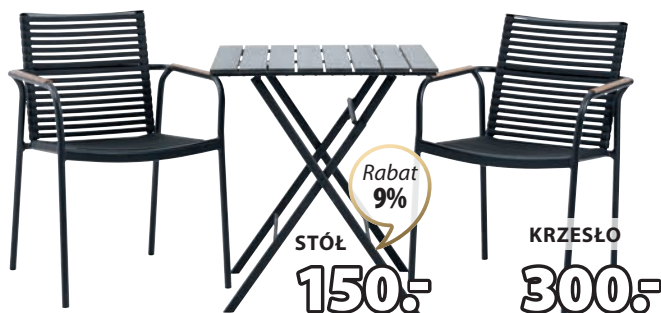

**JERSORE STÓŁ + LEKNES KRZESŁO**

Stół: Aluminium i drewno syntetyczne. S80 x D140 x W74 cm. Krzesło: Stal i tekstylen. Można ustawiać w stos.

KRZESŁO  
**80,-**

**25,-**

ZAWSZE **NISKA CENA**

**PODUSZKA OGRODOWA BULBJERG**

Na siedzisko krzesła. 40x40x4 cm **1 SZT.**

**35,-**

ZAWSZE **NISKA CENA**

**PODUSZKA OGRODOWA ALHEDE**

Na krzesło pozycyjne.  
49x117x6 cm **1 SZT.**

STÓŁ  
**150,-**

KRZESŁO  
**300,-**

Najniższa cena z 30 dni przed obniżką: 165,- (Rabat 9%)  
Cena regularna: 219,- (Rabat 31%)