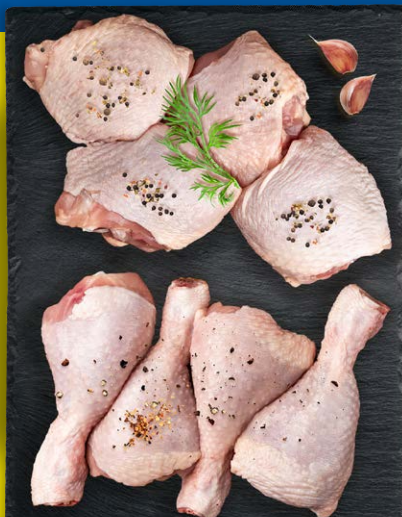

AKTYWUJ KUPON
I ZESKANUJ APLIKACJĘ
**WSZYSTKIE
PIWA W BUTELCE**

8 W CENIE 4

Szczegóły promocji dostępne
na str. 3 w gazecie.

TYLKO W PONIEDZIAŁEK, 24.06

SUPERCENA

6,49

**RZEŹNIK
Polski kurczak -
uda lub podudzia,
XXL
1 kg**