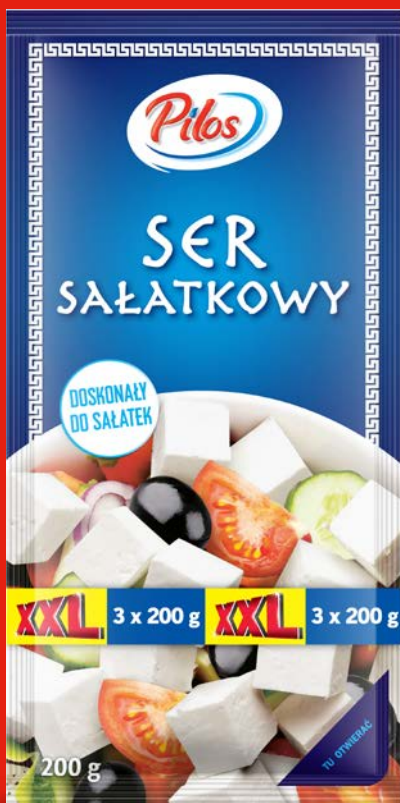

11

**OD PONIEDZIAŁKU, 24.06
DO ŚRODY, 26.06**

**PRODUKT
POLSKI**

Aż 20 szt.
16,99

WYSOKA GRZĘDA
Jaja z chowu ekologicznego, wielkość M

20 szt./1 opak.
(0,85 zł/1 szt.)

Aż 3 x 200 g
18,99

PIŁOS
Ser sałatkowy, XXL
3 x 200 g/1 opak.
(31,65 zł/1 kg)