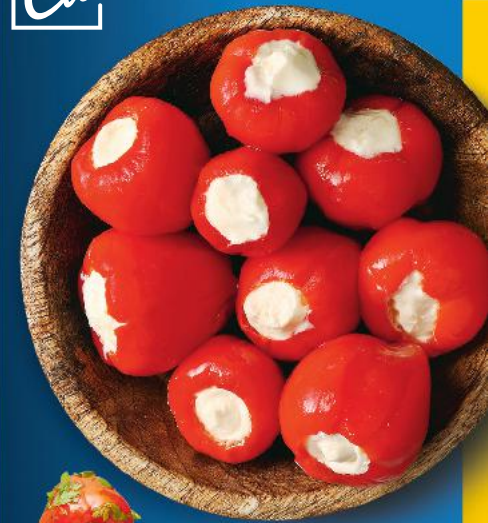

WYBRANE PRODUKTY
W PROMOCJI

NAWET DO

-58%

TANIEJ

20.07.2024 r.

STOISKO
Z OBSŁUGĄ

MLEKPOL
Ser Morski
100 g

SUPERCENA

tylko

1,99

**Jaja z chowu
ściółkowego**
klasa M
10 sztuk opakowanie

(z kartą = 1 szt. 0,50)
(bez karty = 1 szt. 0,70)

**PRODUKT
POLSKI**

Kaufland
Card

Z KARTĄ **-41%** do 2 opak.

4,99*
/opak.

cena bez karty
lub powyżej
2 opak. z kartą **6,99**

* Cena wyłącznie na pierwszy
paragon dziennie.
Cena sprzed
pierwszej obniżki **8,47**

Kaufland
Card

STOISKO
Z OBSŁUGĄ

Stodkie papryczki
z serkiem
100 g

Z KARTĄ **-46%**

3,99

cena
bez karty **5,99**

Cena sprzed
pierwszej obniżki **7,49**

Kaufland
Card

LUMIKO
Masło ekstra
z Łukowa
200 g opakowanie
(przy 3 szt.
z kartą = 100 g 2,00)
(bez karty = 100 g 3,00)

* Oferta poza stałym asortymentem, dostępna wyłącznie
do wyczerpania zapasów. Limit 3 szt. na paragon

**KUP
2+1
GRATIS**

Z KARTĄ
TYLKO **-46%**

przy zakupie 3 szt.
3,99*
/szt.

cena
bez karty **5,99**