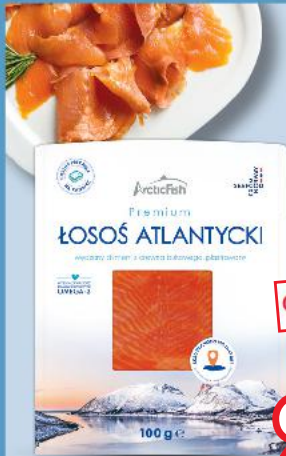

ARCTIC FISH
Łosoś
atlantyczny
wędzony,
w plastrach
100 g
opakowanie
(=1 kg 99,90)

-28%
cena
sprzed
pierwszej obniżki **13,99**
9,99