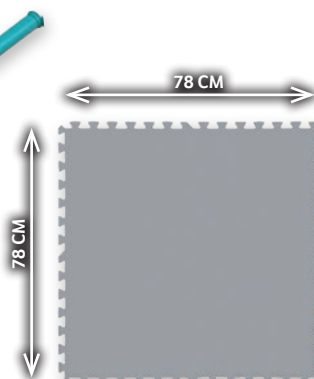

Bestway

MATA
ZABEZPIEZAJĄCA
DO BASENU
274217

69⁹⁰
1 szt.
z VAT 85.98