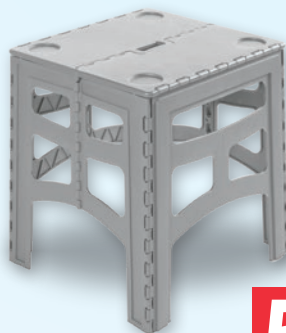

STOLIK SKŁADANY
TIMO
• wymiary:
46,5 x 55 x 44,5 cm
• dostępne kolory:
szary, oliwkowy
708291

59⁹⁰
1 szt.
z VAT 73,68