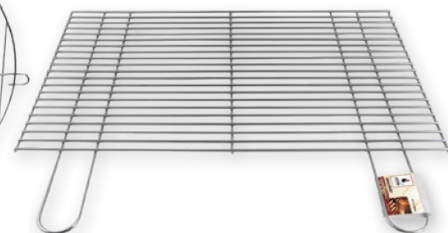

RUSZT DO GRILLA
• wybrane rodzaje
246454

od **16⁹⁰**
1 szt.
z VAT 20.79