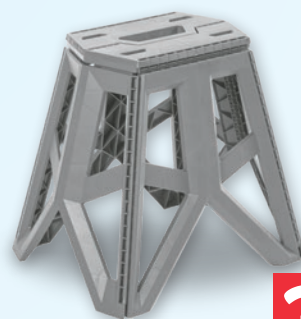

KRZESŁO
SKŁADANE TOM
• wymiary:
29 x 39 x 20 cm
• dostępne kolory:
szary, oliwkowy
609251

39⁹⁰
1 szt.
z VAT 49,08