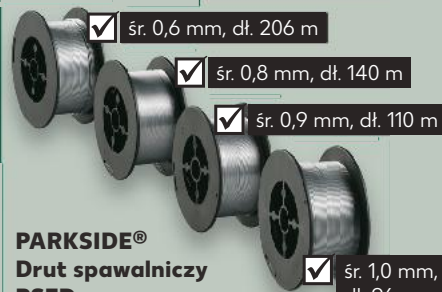

PARKSIDE®
Zestaw bitów PBS3 A2
lub
Zestaw bitów
i kluczy nasadowych
lub
Zestaw bitów
z bitami
specjalnymi

tylko
39,99*

✓ śr. 0,6 mm, dł. 206 m

✓ śr. 0,8 mm, dł. 140 m

✓ śr. 0,9 mm, dł. 110 m

✓ śr. 1,0 mm,
dł. 96 m

PARKSIDE®
Druk spawalniczy
PSFD

do dostępnych na rynku
spawarek firmy PARKSIDE
oraz wielu urządzeń
innych producentów
(np. Mauk lub Deca),
różne rodzaje

tylko
19,99*