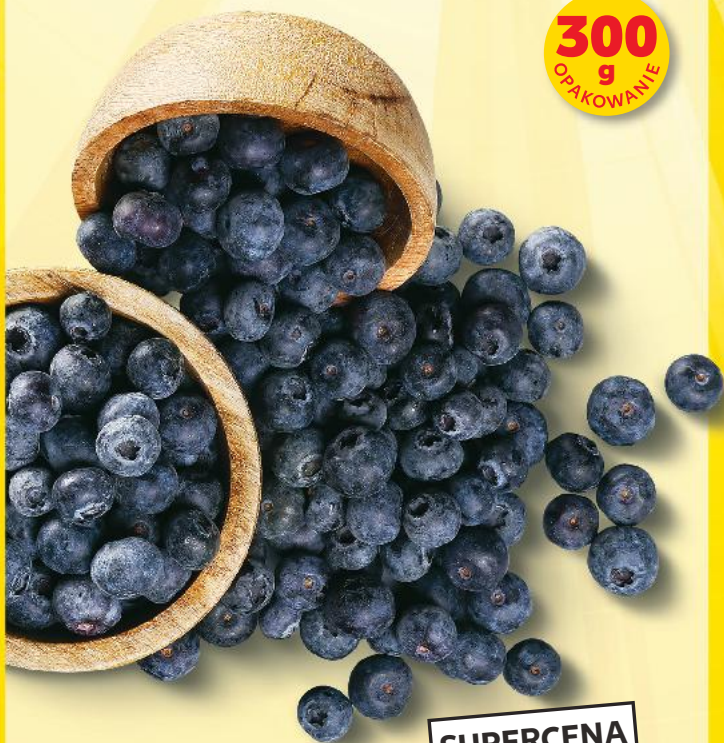

## SOBOTA

**Z GRUNTU  
POLSKIE**

**SUPERCENA**

tylko

**2,99**

**Polski kalafior  
sztuka**

**300  
g  
OPAKOWANIE**

**SUPERCENA**