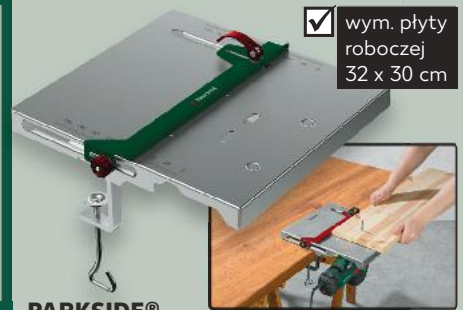

tylko  
**24,99\***

wym. płyty  
roboczej  
32 x 30 cm

**PARKSIDE®**

Stół do wyrzynarki  
ułatwia cięcie,  
poprawia jakość,  
do stołów  
o grubości 6 cm

tylko  
**39,99\***

✓ moc 800 W

**PARKSIDE®**  
Wyrzynarka  
PSTK 800 F4