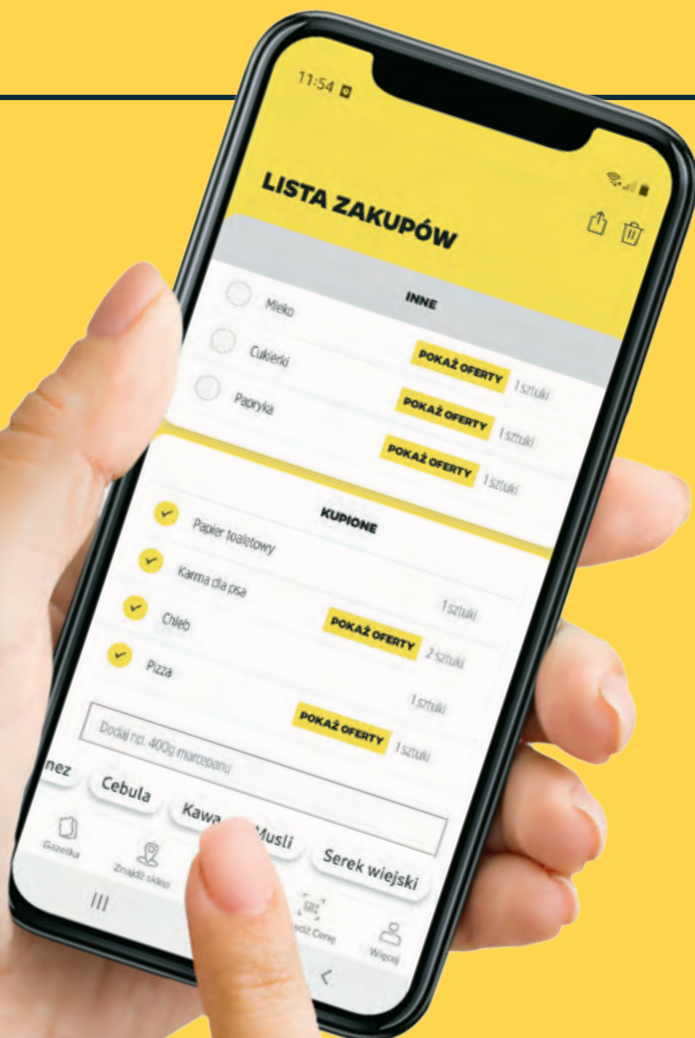

# OD CZWARTKU DO ŚRODY

**SZUKAJ** NOWEJ OFERTY  
W NAJBLIŻSZY **CZWARTEK**

**Netto** 

**Sprawdź gazetki  
ulubionych sieci na stronie**

**[ding.pl](http://ding.pl)**

**ROSSMANN**