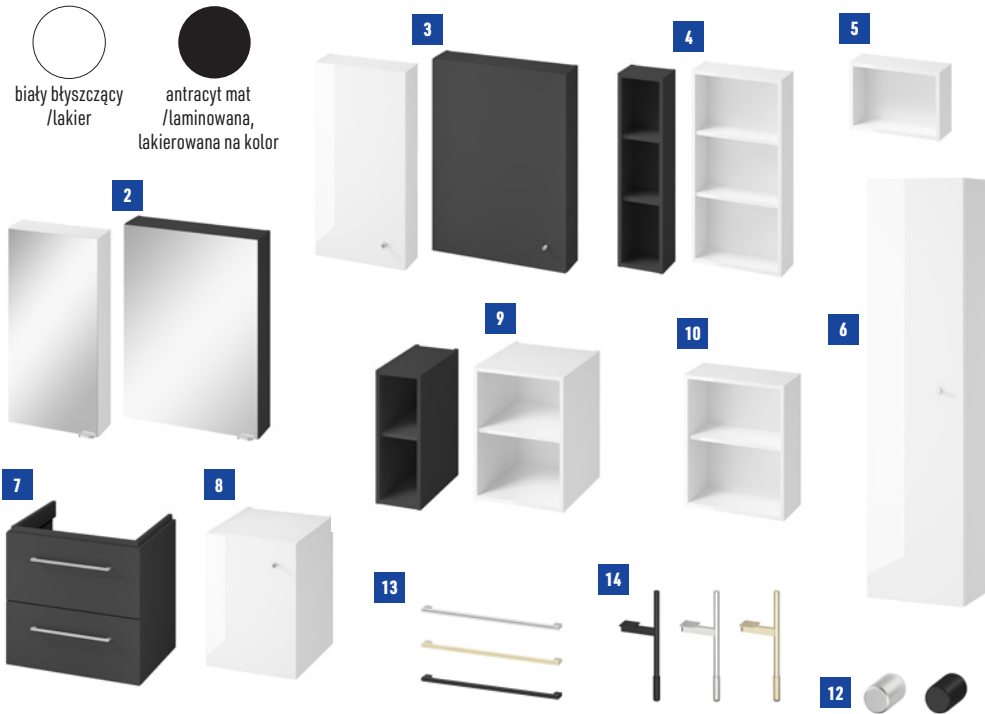

PEŁNA SZUFLADA
zwiększona przestrzeń wewnątrz
szuflady

SOFT CLOSE
system cichego domykania szuflad

Kolorystyka mebli:

biały błyszczący
/lakier

antracyt mat
/laminowana,
lakierowana na kolor

GOTOWE ZESTAWY LARGA BY CERSANIT + COMO