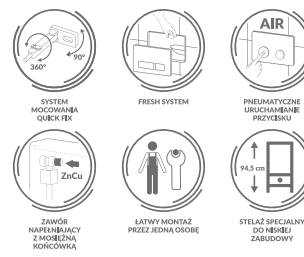

Stelaż pneumatyczny AQUA 40 PNEU QF LOW

K97-522 - **1029 zł/szt.* 1199 zł/szt.**

*najniższa cena z ostatnich 30 dni

przyciski mechaniczne

LUNA BY CERSANIT

chrom błyszczący, czarny matowy, złoty błyszczący**
od **289 zł/szt.* 319 zł/szt.**

*najniższa cena z ostatnich 30 dni

czarny matowy/
złoty błyszczący
359 zł/szt.* 399 zł/szt.

*najniższa cena z ostatnich 30 dni

chrom błyszczący/
chrom matowy
319 zł/szt.* 349 zł/szt.

*najniższa cena z ostatnich 30 dni

czarny matowy/
chrom błyszczący
319 zł/szt.* 349 zł/szt.

*najniższa cena z ostatnich 30 dni

chrom matowy/
czarny matowy
319 zł/szt.* 349 zł/szt.

*najniższa cena z ostatnich 30 dni

ZOBACZ WIĘCEJ

PRZYCISKI
MECHANICZNE

BLOCK

chrom błyszczący, czarny matowy, złoty błyszczący**
od **289 zł/szt.* 319 zł/szt.**

*najniższa cena z ostatnich 30 dni

złoty błyszczący/
czarny matowy
629 zł/szt.* 699 zł/szt.

*najniższa cena z ostatnich 30 dni

chrom matowy/
chrom błyszczący
319 zł/szt.* 349 zł/szt.

*najniższa cena z ostatnich 30 dni

chrom błyszczący/
czarny matowy
319 zł/szt.* 349 zł/szt.

*najniższa cena z ostatnich 30 dni

czarny matowy/
chrom matowy
319 zł/szt.* 349 zł/szt.

*najniższa cena z ostatnich 30 dni

MOVI II

biały, chrom błyszczący,
chrom matowy, czarny matowy**
od **179 zł/szt.* 199 zł/szt.**

*najniższa cena z ostatnich 30 dni

szkło białe, szkło czarne
479 zł/szt.* 539 zł/szt.

*najniższa cena z ostatnich 30 dni

szkło białe, szkło czarne
399 zł/szt.* 449 zł/szt.

*najniższa cena z ostatnich 30 dni

biały, chrom błyszczący,
chrom matowy, czarny matowy**
od **135 zł/szt.* 149 zł/szt.**

*najniższa cena z ostatnich 30 dni

biały, chrom błyszczący,
chrom matowy, czarny matowy**
od **135 zł/szt.* 149 zł/szt.**

*najniższa cena z ostatnich 30 dni

pneumatyczne

ACCENTO CIRCLE

szkło białe, szkło czarne,
chrom błyszczący, czarny matowy**
od **289 zł/szt.* 318 zł/szt.**

*najniższa cena z ostatnich 30 dni

ACCENTO SQUARE

szkło białe, szkło czarne,
chrom błyszczący, czarny matowy**
od **289 zł/szt.* 318 zł/szt.**

*najniższa cena z ostatnich 30 dni

ZOBACZ WIĘCEJ

PRZYCISKI
PNEUMATYCZNE