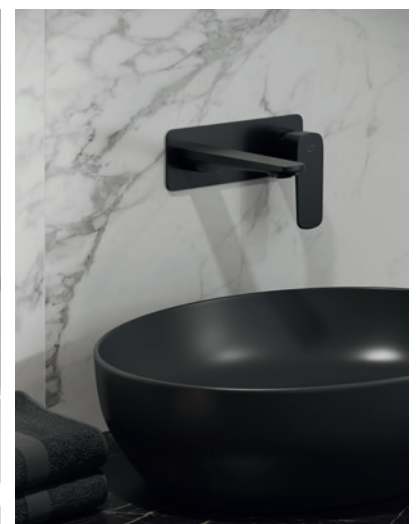

KOLORY:

chrom

czarny

złoty

kolekcja LARGA BY CERSANIT

- 1** Umywalka meblowa LARGA BY CERSANIT
60 cm K120-009 - ~~499 zł/szt.~~ **616 zł/szt.**
80 cm K120-010 - ~~689 zł/szt.~~ **859 zł/szt.**
100 cm K120-011 - ~~989 zł/szt.~~ **1234 zł/szt.**
 - 2** Szafka lustrzana LARGA BY CERSANIT
40 cm od - ~~369 zł/szt.~~ **461 zł/szt.**
60 cm od - ~~449 zł/szt.~~ **597 zł/szt.**
 - 3** Szafka wisząca LARGA BY CERSANIT
40 cm od - ~~299 zł/szt.~~ **398 zł/szt.**
60 cm od - ~~399 zł/szt.~~ **534 zł/szt.**
 - 4** Szafka modułowa górna otwarta LARGA BY CERSANIT
20 cm od - ~~248 zł/szt.~~ **314 zł/szt.**
40 cm biała - ~~249 zł/szt.~~ **398 zł/szt.**
 - 5** Szafka modułowa pojedyncza otwarta LARGA BY CERSANIT
40 cm biała - ~~165 zł/szt.~~ **209 zł/szt.**
 - 6** Słupek z wewnętrznym lustrem LARGA BY CERSANIT
160 cm od - ~~719 zł/szt.~~ **944 zł/szt.**
 - 7** Szafka podumywalkowa LARGA BY CERSANIT
50x22 cm od - ~~269 zł/szt.~~ **377 zł/szt.**
50 cm od - ~~499 zł/szt.~~ **671 zł/szt.**
60 cm od - ~~549 zł/szt.~~ **776 zł/szt.**
80 cm od - ~~649 zł/szt.~~ **902 zł/szt.**
100 cm od - ~~799 zł/szt.~~ **1049 zł/szt.**
 - 8** Szafka modułowa dolna z drzwiami LARGA BY CERSANIT
40 cm biała - ~~309 zł/szt.~~ **440 zł/szt.**
 - 9** Szafka modułowa dolna otwarta LARGA BY CERSANIT
20 cm od - ~~265 zł/szt.~~ **324 zł/szt.**
40 cm biała - ~~309 zł/szt.~~ **398 zł/szt.**
 - 10** Boczny moduł dolny otwarty LARGA BY CERSANIT
20 cm biały - ~~249 zł/szt.~~ **324 zł/szt.**
 - 11** Błat LARGA BY CERSANIT
biały błyszczący/marmur biały/marmur czarny
60-180 cm od - ~~99 zł/szt.~~ **142 zł/szt.**
Akcesoria meblowe LARGA BY CERSANIT
srebrne, czarne, złote:
 - 12** Gałka meblowa - ~~17 zł/szt.~~ **20 zł/szt.**
 - 13** Uchwyt meblowy - ~~80 zł/szt.~~ **99 zł/szt.**
Uchwyty meblowe - ~~149 zł/2szt.~~ **184 zł/2szt.**
 - 14** Nogi meblowe z adapterem - ~~249 zł/2 szt.~~ **324 zł/2 szt.**
- *najniższa cena z ostatnich 30 dni