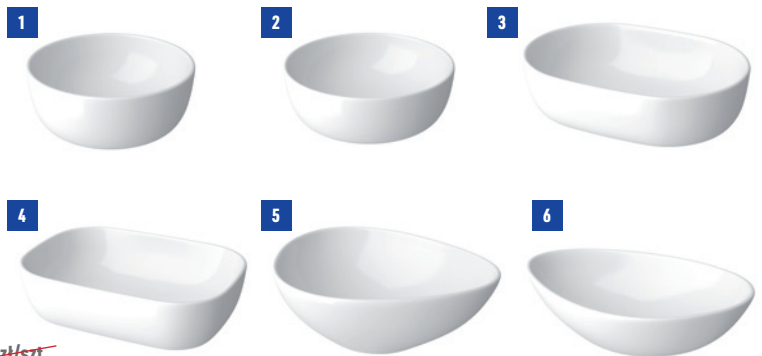

5 45 cm, nieregularna K116-051 - **429 zł/szt.* 569 zł/szt.**

6 55 cm, nieregularna K116-052 - **469 zł/szt.* 634 zł/szt.**

*najniższa cena z ostatnich 30 dni

już od
405 zł/szt.*
~~522 zł/szt.~~

*najniższa cena z ostatnich 30 dni

DO
26%
TANIEJ

Dobierz ceramiczny korek: biały K99-0391 - **75 zł/szt.* 89 zł/szt.**

Zestawy meblowo-ceramiczne LARA + COMO

Zestaw:

szafka biała, umywalka meblowa:

1 SET 886: 40 cm S801-187-DSM - **399 zł/kpl. 680 zł/kpl.***