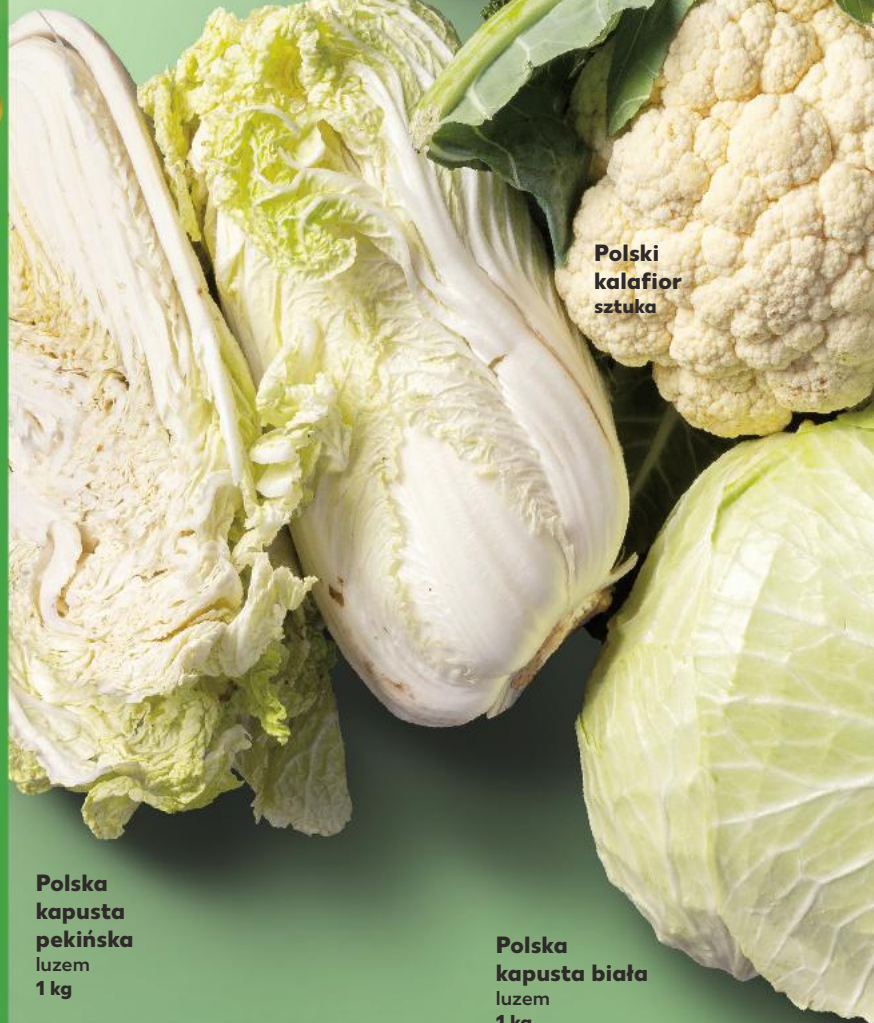

Polski
kalafior
sztuka

Polska
kapusta
pekińska
luzem
1 kg

Polska
kapusta biała
luzem
1 kg