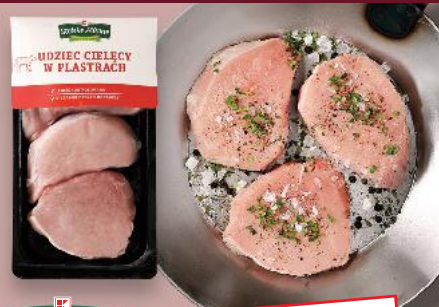

Stoisko Mięse

Udziec cięły w plastrach 240 g opakowanie (=1 kg 66,63)

SUPERCENA
tylko
15,99