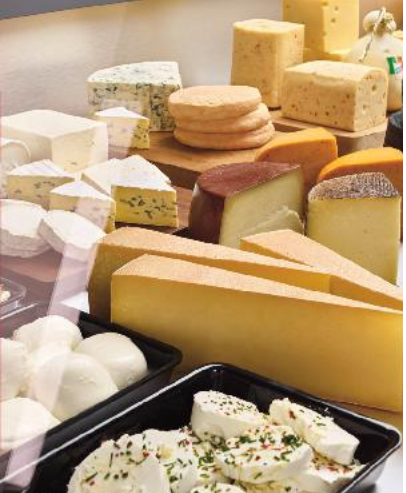

ŚWIEŻOŚĆ JAK W KAUFLANDZIE

- ✓ BOGATY ASORTYMENT SERÓW MIĘKKICH, PÓLTWARDYCH I TWARDYCH
- ✓ WĘDLINY, SERY I GARMAŻERIĘ PAKUJEMY TAKŻE DO POJEMNIKÓW KLIENTÓW