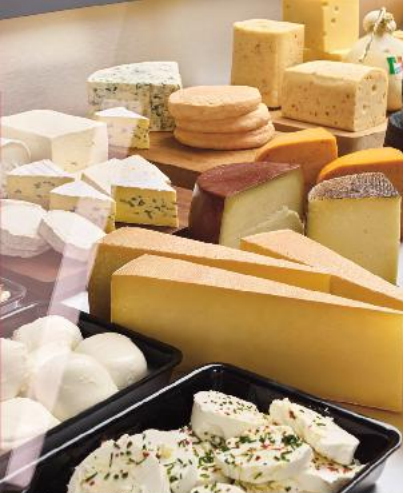

-40%

cena
przed
obniżką

3,99

2,39

ŚWIEŻOŚĆ JAK W KAUFLANDZIE

- ✓ WĘDLINY ZNANYCH OGÓLNOPOLSKICH MAREK ORAZ OD LOKALNYCH PRODUCENTÓW
- ✓ SERY Z RÓŻNYCH REGIONÓW POLSKI ORAZ Z KRAJÓW EUROPEJSKICH

STOISKO
Z OBSŁUGĄ