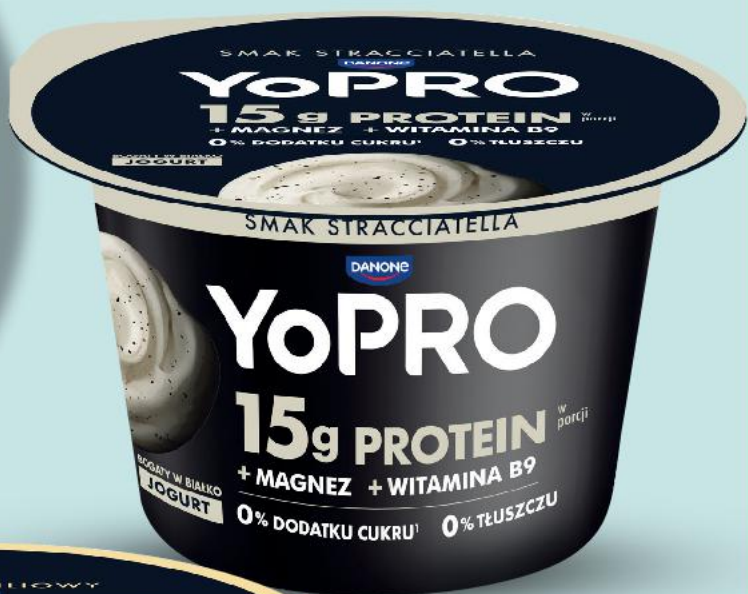

WYBÓR JAK W HIPERMARKECIE

YOPRO
Jogurt
proteinowy
różne rodzaje
160 g opakowanie
(=1 kg 18,69)

-34%

cena
przed
obniżką

4,59

2,99