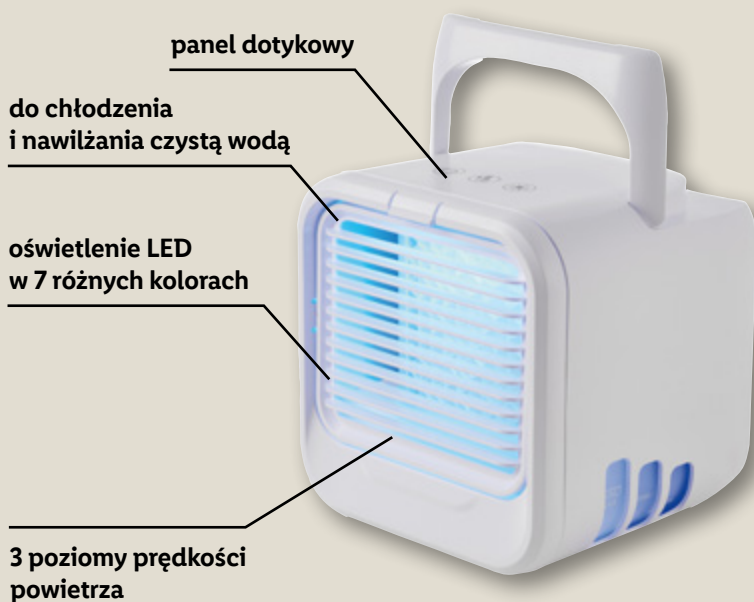

także
na [lidl.pl](https://www.lidl.pl)

TRONIC Klimator stołowy, 10 W

zbiornik na wodę: 700 ml

* najniższa cena z 30 dni przed obniżką

25% taniej
44,99 ^{59,99*}
1 szt.

10

R 25/26

Więcej na [lidl.pl](https://www.lidl.pl)

także
na [lidl.pl](https://www.lidl.pl)

Artykuł jest dostępny także na [lidl.pl](https://www.lidl.pl) – sprawdź szczegóły.