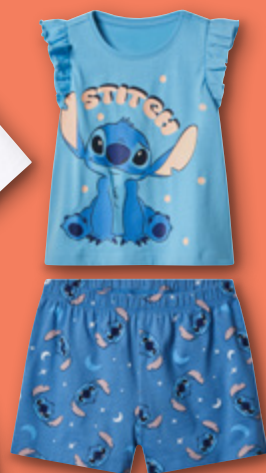

Od poniedziałku, 15.06

Niemowlę, dziecko i zabawki

lupilu®

Z ulubionymi bohaterami!

także na lidl.pl

LUPILU x DISNEY/MARVEL
Piżama dziecięca z bawełny

rozmiary: 98-128

3 zestawy do wyboru

1 zestaw **19,99**

Disney

MARVEL

© Disney © 2026 MARVEL