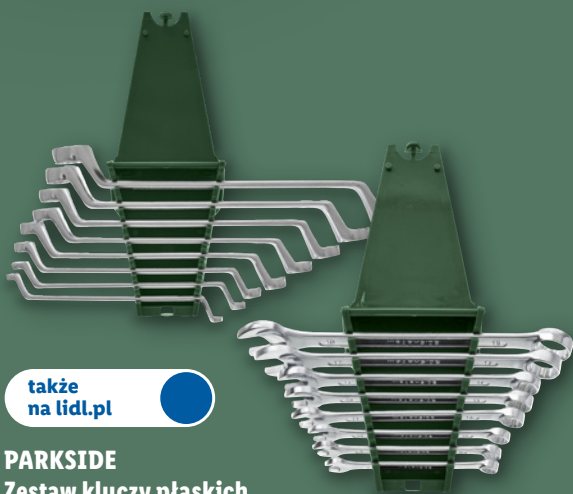

Od soboty, 20.06

Warsztat i ogród

PARKSIDE®

**Idealny
prezent na
Dzień
Taty**

także
na [lidl.pl](https://www.lidl.pl)

PARKSIDE

Imadło ślusarskie

zintegrowane kowadło 7,4 × 7,4 cm
szerokość szczęki mocującej: 100 mm²
szczęki ochronne z tworzywa
sztucznego w zestawie

waga: 5,3 kg

korpus z żeliwa
ze stalowym
wrzecionem

1 zestaw
119,-

także
na [lidl.pl](https://www.lidl.pl)

PARKSIDE

**Zestaw kluczy płaskich
lub oczkowych lub płasko-
oczkowych, 8 elementów**

Supercena

1 zestaw
27,99