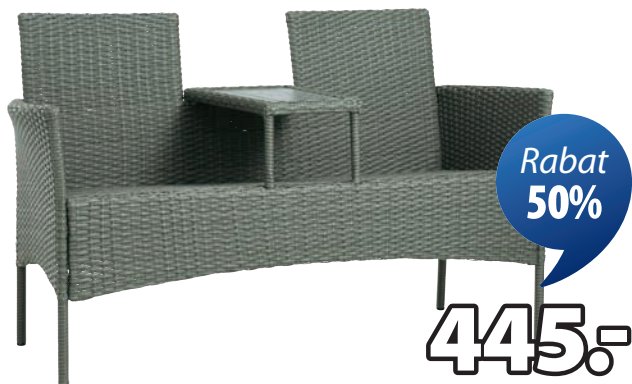

SKRZYNIA NA PODUSZKI OGRODOWE YDERUP

Stal i technorattan. Z ułatwiającą otwieranie
pokrywą hydrauliczną, na kółkach, z uchwytem.
Mrozoodporna. S133 x W64 x G55 cm **1 SZT.**

Rabat
7%

650,-

Najniższa cena z 30 dni przed obniżką: 700,- (Rabat 7%)
Cena regularna: 899,- (Rabat 27%)

SZAFKA DO PRZECHOWYWANIA KRAMNITSE

Wodoodporny plastik z filtrem UV (60% z recyklingu).
Otwierana z przodu i od góry. Mrozoodporna.
S132 x W114 x G72 cm **1 SZT.**

Rabat
11%

400,-

Najniższa cena z 30 dni przed obniżką: 450,- (Rabat 11%)
Cena regularna: 599,- (Rabat 33%)

ŁAWKA OGRODOWA KLINT

Stal i drewno syntetyczne. S125 x W81 x D58 cm **1 SZT.**

Rabat
50%

445,-

Najniższa cena z 30 dni przed obniżką: 899,- (Rabat 50%)
Cena regularna: 899,- (Rabat 50%)

ŁAWKA OGRODOWA FASTERHOLT