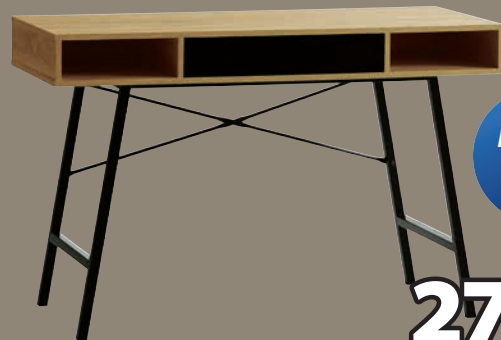

Rabat
50%

270.-

BIURKO ABBETVED
Okleina i stal. S48 x D120 x W76 cm **1 SZT.**

Najniższa cena z 30 dni przed
obniżką: 549,- (Rabat 50%)
Cena regularna: 549,- (Rabat 50%)

dostępny również
w innych rozmiarach

Rabat
60%

650.-

DREAMZONE®
MATERAC PIANKOWY OSELVA GF35

Luksusowy materac o grubości 18 cm z rdzeniem z 6 cm wentylująco
włókna kokosowego, 8 cm pianki poliuretanowej i 2 cm redukującej napięcie
pianki termoelastycznej, która idealnie dopasowuje się do kształtu ciała.
Grubo pikowane poszyte nadające się do prania. 80x200 cm

Najniższa cena z 30 dni przed
obniżką: 1799,- (Rabat 60%)
Cena regularna: 1799,- (Rabat 60%)

*Towar na zamówienie - należy uwzględnić czas oczekiwania na dostawie

JPL W17 2025 www.spring-production.com
Zastrzeżenie: prawo do ewentualnych opóźnień w dostawach i błędów w druku. Oferta ważna do wyczerpania asortymentu.