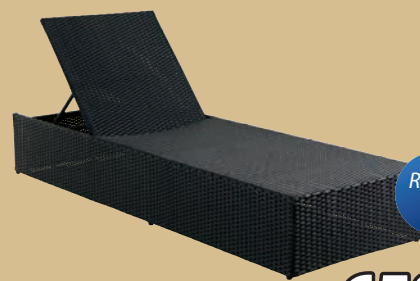

ZAWSZE NISKA CENA

325,-

PAWILON OGRODOWY JERUP

Stalowa rama z wodoodpornym poszyciem poliestrowym.
Wodoodporność: 1000 mm. Waga 10,5 kg. Składany stelaż ułatwia rozkładanie.
Ścianki boczne do nabycia osobno. Ś2,7 x D2,7 x W2,6 m **1 SZT.**

Gwarancja
najniższej ceny

*Towar na zamówienie - należy uwzględnić czas oczekiwania na dostawę

ZAWSZE NISKA CENA

225.-

KRZESŁO WYPOCZYNKOWE ULFBORG

Stal i poliester. Bezstopniowa regulacja oparcia i podnóżka. Składane. 1 SZT.

ZAWSZENISKA CENA

150.-

KRZESŁO WYPOCZYNKOWE KALMAR

Stal i tekstylen. Składany. S60 x D165 x W94 cm 1 SZT.

ZAWSZENISKA CENA

350.-

LEŻAK TORSBAKKE

Aluminium i tekstylen. Z regulowaną osłoną przeciwsloneczną. Składane. S57 x D193 x W71 cm 1 SZT.