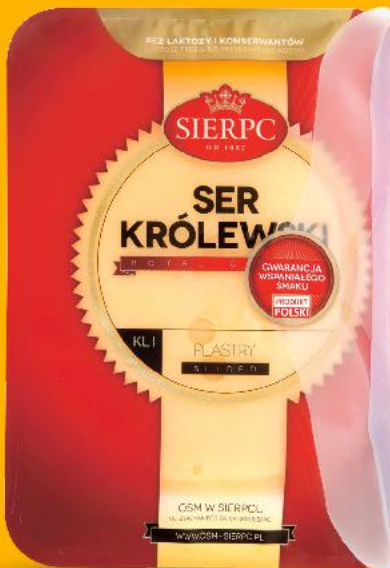

SERY

HIT

SIERPC
Ser Królewski
w plastrach
135 g opakowanie
(=1 kg 33,26)

**30%
TANIEJ!**

cena przed obniżką **6,49**

4,49

PIĄTNICA
Serek wiejski
różne rodzaje
150 g opakowanie
(=1 kg 15,27)

-23%

cena przed obniżką **2,99**

2,29