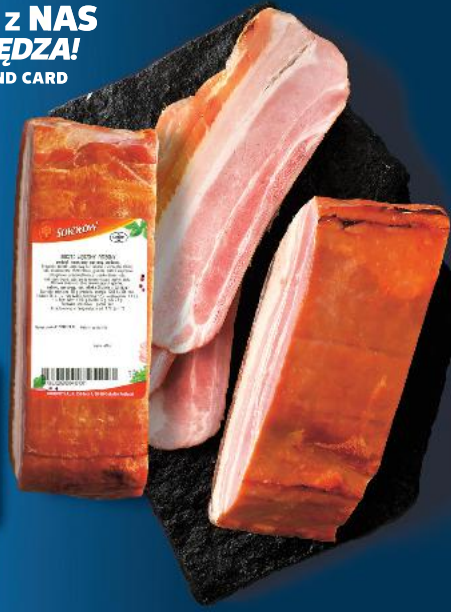

SOKOŁÓW
Boczek
wędzony
surowy
100 g
opakowanie
(=1 kg 44,90)

-25%

cena przed obniżką **5,99**

4,49