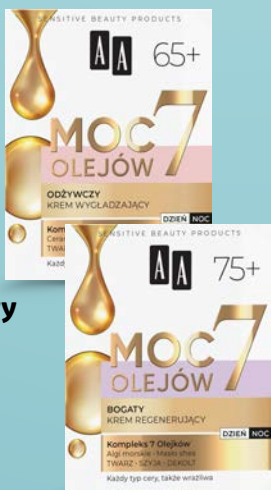

**30% TANIEJ
PRZY ZAKUPIE DWÓCH**

24,99
17,49*

**AA
Peptydowe serum
booster do twarzy**

18 ml
różne rodzaje
100 ml = 97,17
Najniższa cena z 30 dni przed obniżką/
cena poza promocją:
24,99/opak., 100 ml = 138,83
* cena za 1 opak. przy zakupie 2 opak.
lub wielokrotności 2 opak.