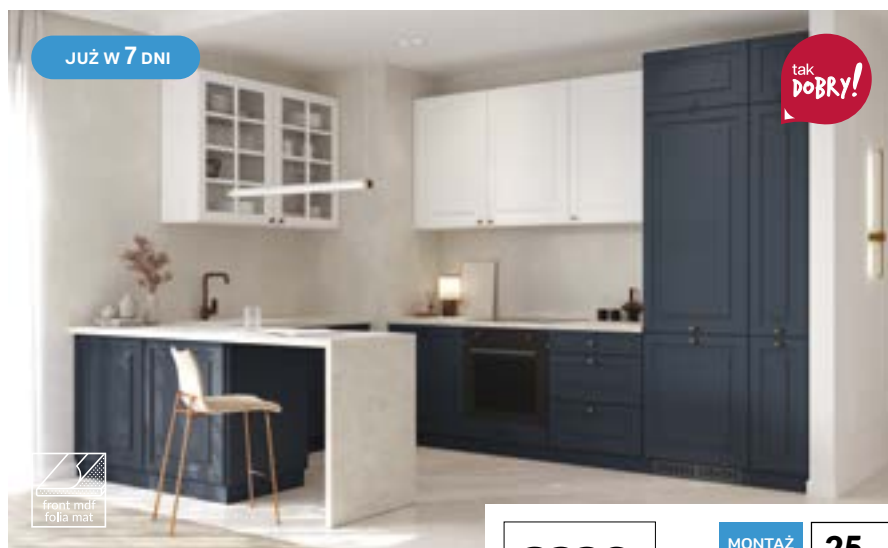

JUŻ W 7 DNI

tak DOBRY!

front mdf
folia mat

KOLEKCJA MATERA

* cena za zestaw podstawowy
w kolorze biały mat

3226 /szt

LUB

MONTAŻ
KUCHNI
GRATIS*

25 lat
gwarancja
producenta

Umów się
na projekt kuchni

Zobacz
katalog kuchni

Zobacz ofertę
kolekcji kuchennych