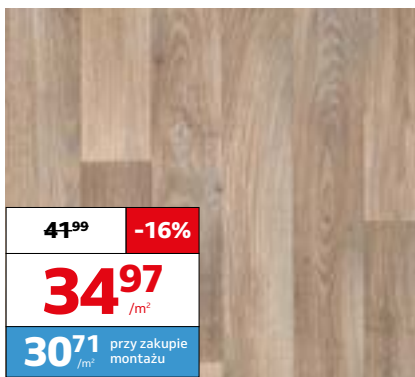

41⁹⁹ **-16%**
34⁹⁷ /m²
3071 przy zakupie
montażu

BARTESA AVEO
3 m kod: 100605147, 4 m kod: 100605148

**BEAU
FLOR**
we decorate your floor