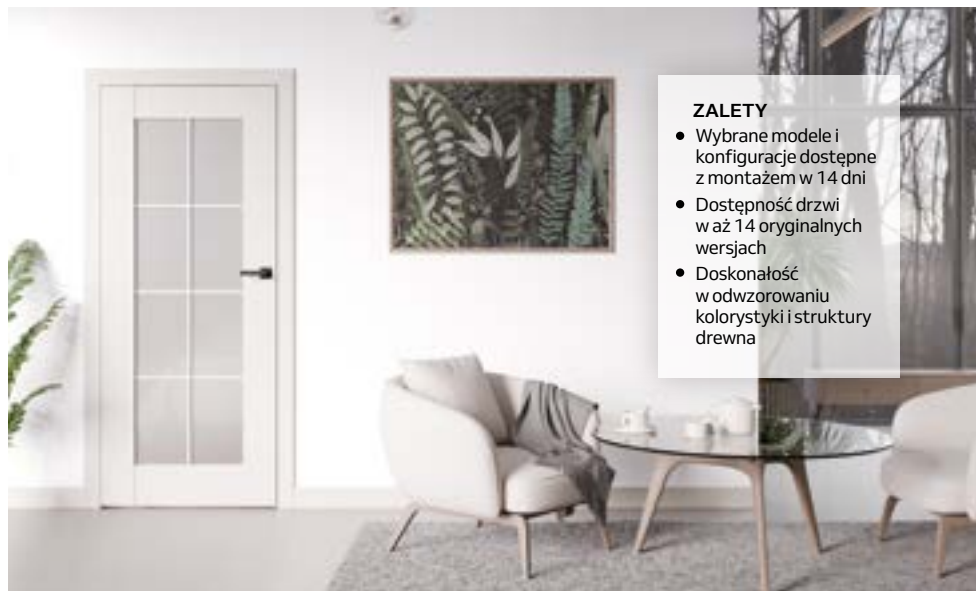

ZALETY

- Wybrane modele i konfiguracje dostępne z montażem w 14 dni
- Dostępność drzwi w aż 14 oryginalnych wersjach
- Doskonałość w odwzorowaniu kolorystyki i struktury drewna

DRZWI WEWNĘTRZNE
ESTRA

od **944** /szt