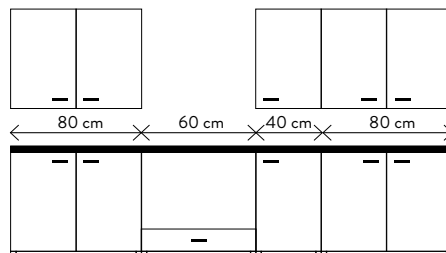

JUŻ W 7 DNI

tak DOBRY!

front mdf
folia mat

KOLEKCJA MATERA

* cena za zestaw podstawowy
w kolorze biały mat

3226 /szt

LUB

MONTAŻ
KUCHNI
GRATIS*

25 lat
gwarancja
producenta

Umów się
na projekt kuchni

Zobacz
katalog kuchni

Zobacz ofertę
kolekcji kuchennych