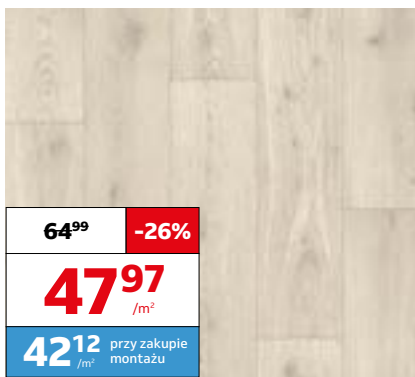

64⁹⁹ **-26%**
47⁹⁷ /m²
4212 przy zakupie
montażu

ESSENTIALS ŚWIERK BEŻOWY
3 m kod: 100512628, 4 m kod: 100006557

Tarkett