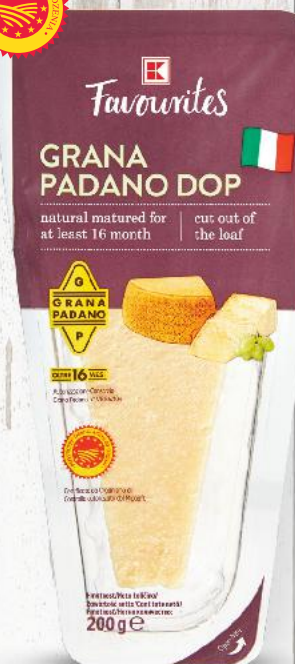

 **-28%**
cena
sprzed 6,99
pierwszej obniżki
4,99

WŁOSKA KUCHNIA TI AMO!

Favourites

**Prosciutto
Di Parma
DOP**
Szyńka
suszona
100 g
opakowanie
(=1 kg 119,90)

~~15,73~~ -23%
cena
sprzed
pierwszej obniżki

11,99

Favourites

**Ser Parmigiano
Reggiano**
tarty
100 g opakowanie
(=1 kg 69,90)

~~8,99~~ -22%
cena
sprzed
pierwszej obniżki

6,99

Favourites

**Ser
Gorgonzola**
łagodny, pikantny
200 g opakowanie
(=1 kg 39,95)

~~9,72~~ -17%
cena
sprzed
pierwszej obniżki

7,99

Favourites

**Ser
Grana Padano**
200 g opakowanie
(=1 kg 59,95)

~~14,49~~ -17%
cena
sprzed
pierwszej obniżki

11,99

Pesto Genovese, Rosso
190 g stoik
(=100 g 2,63)

-16%
najniższa
cena z 30
dni przed obniżką
4,99