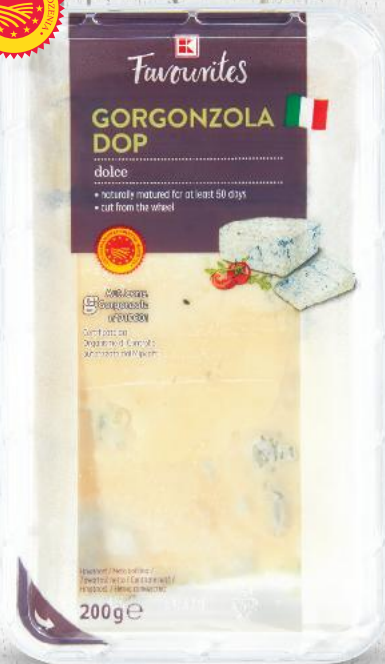

Favourites

**Ser
Gorgonzola**
łagodny, pikantny
200 g opakowanie
(=1 kg 39,95)

~~9,72~~ -17%
cena
sprzed
pierwszej obniżki

7,99