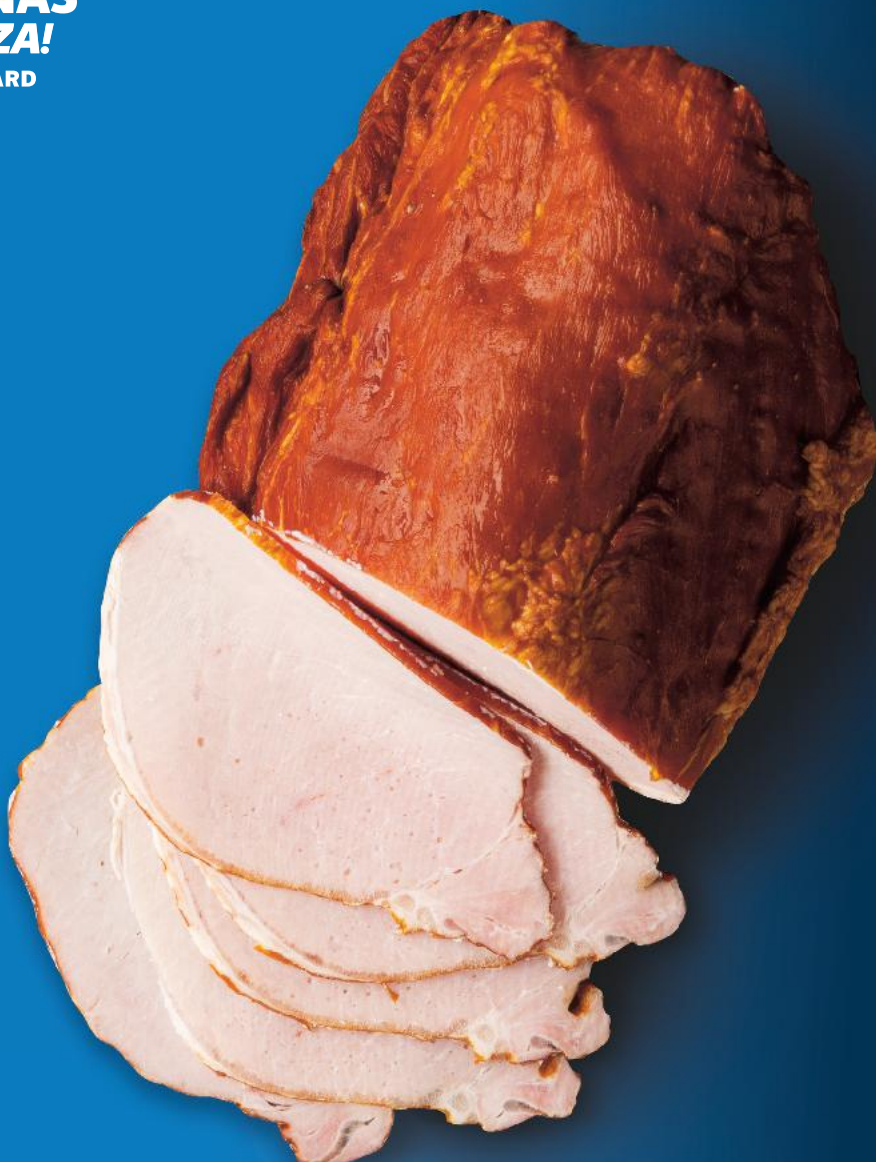

**KAŻDY z NAS
OSZCZĘDZA!**
Z KAUFLAND CARD

MAZURY
Polędwica
sopocka
100 g

Z KARTA
-28%

1,99

cena
bez karty

2,79

Cena przed
obniżką

2,79