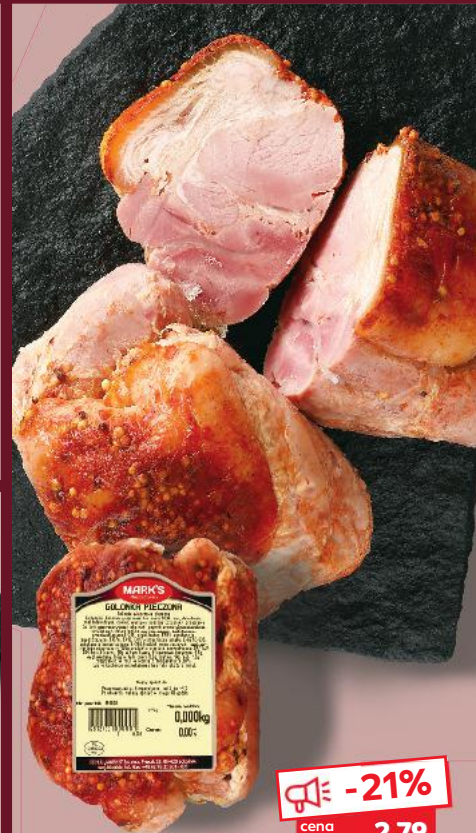

-25%
cena
sprzed
7,99
pierwszej obniżki

5,99

OLEWNIK
Kielbasa
krakowska
sucha
z szyński,
z filetem kurczaka
255 g opakowanie
(=1 kg 43,10)

-26%
cena
sprzed
14,99
pierwszej obniżki

10,99

MARK'S
Boczek
rolowany
100 g