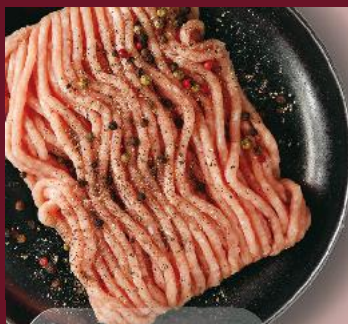

1

- ✓ ELIMINACJA ANTYBIOTYKÓW PODCZAS CHOWU ZWIERZĄT

**PRODUKT
POLSKI**

Favourites

Mięso mielone
z nogi polskiego
kurczaka
400 g opakowanie
(=1 kg 19,98)

-20%

cena sprzed pierwszej obniżki 9,99

7,99