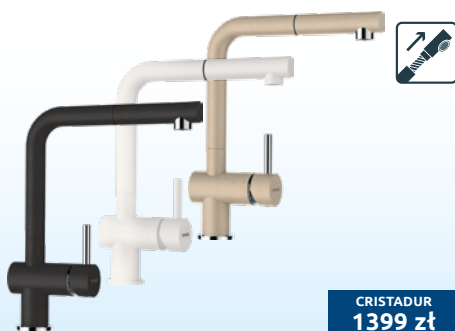

bateria EPOS

CRISTADUR
1399 zł

CRISTALITE
1099 zł

bateria zlewozmywakowa z wyciąganą wylewką / wysokość 310 mm / zasięg wylewki 215 mm / kolory: CRISTADUR®, CRISTALITE®