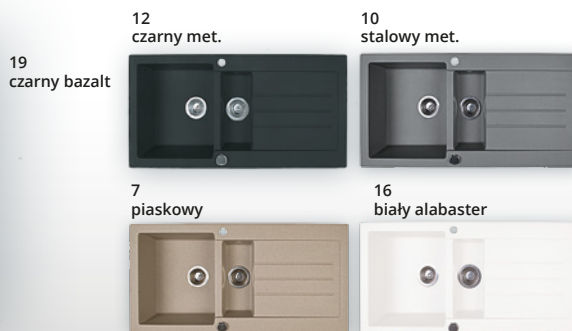

rolmata BRRML4331 249 zł
wymiary: 430x310 mm

zlewozmywak UNIT BRG (X) 51 1,5 OC

10 lat gwarancji **1199 zł**

zlewozmywak granitowy z systemem przelewowo-odpływowym Flex SPACE / wymiary 1000x500 mm / głębokość komory głównej 180 mm, małej 100 mm / występuje w kolorach: piaskowy (7), stalowy metalik (10), czarny metalik (12), biały alabaster (16), **NOWOŚĆ czarny bazalt (19)** / (X) - numer koloru