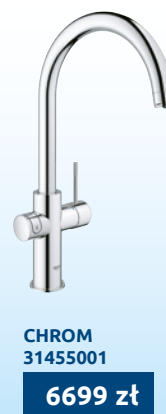

VELVET BLACK
31455KS1

7749 zł

**BRUSHED
HARD GRAPHITE**
31455AL1

8499 zł

**BRUSHED
WARM SUNSET**
31455DL1

8499 zł

**STAL
NIERDZEWNA**
31455DC1

7749 zł

CHROM
31455001

6699 zł

VELVET BLACK
31454KS1

7749 zł

**BRUSHED
HARD GRAPHITE**
31454AL1

8499 zł

**BRUSHED
WARM SUNSET**
31454DL1

8499 zł