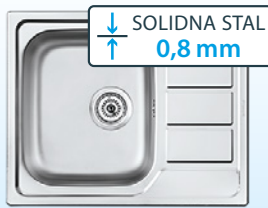

ATHENA (62x50) 1B 1D

zlewozmywak stalowy + bateria LUNGO Chrom + deska drewniana za 1,23 zł + uniwersalna wkładka funkcjna za 1,23 zł

45 z baterią i deską gładki
599 zł
z baterią i deską len
639 zł
bez baterii i deski gładki
439 zł
bez baterii i deski len
469 zł