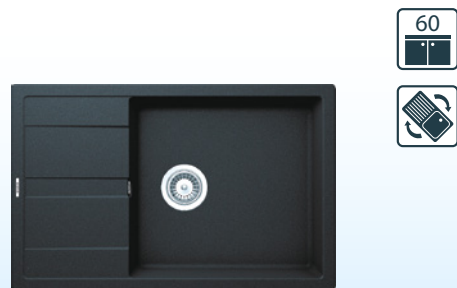

Korek
automatyczny

199 zł

RONDA D-100L
650 x 500 mm

1249 zł

zlewozmywak CRISTALITE® / dostępny w kolorach: onyx, croma, alpina, moonstone / korek manualny

RONDA D-100XL
780 x 500 mm

1299 zł

zlewozmywak CRISTALITE® / dostępny w kolorach: onyx, croma, alpina, moonstone / korek manualny