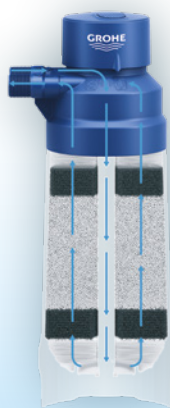

PIĘCIOSTOPNIOWY PROCES FILTRACJI KROK PO KROKU

1. **1 FILTR WSTĘPNY**
   Zatrzymuje gruboziarniste cząsteczki piasku i innych zanieczyszczeń.
2. **2 FILTR WSTĘPNY Z WĘGLEM AKTYWNYM**
   Poprawia smak wody.
3. **3 FILTR WYMIANY JONOWEJ**
   Usuwa osady wapienne i metale ciężkie.
4. **4 FILTR Z WĘGLEM AKTYWNYM**
   Drugi proces filtracji w celu uzyskania najlepszych walorów smakowych.
5. **5 FILTR DROBNY**
   Zatrzymuje pozostałe, najdrobniejsze cząsteczki.

GROHE BLUE PURE – woda filtrowana

Zestawy startowe do baterii GROHE BLUE PURE

949 zł

799 zł

1249 zł

1149 zł

chrom
889 zł

stal nierdzewna
999 zł

chrom
1399 zł

stal nierdzewna
1599 zł

phantom black
1599 zł

GROHE Smart Control Kitchen – ergonomia i wygoda

2499 zł

2499 zł

2699 zł

2499 zł

2699 zł

2499 zł

2699 zł

1799 zł

2349 zł

Accent z funkcją SmartControl

Regulacja temperatury – Przekręć zawór w lewo lub w prawo. Nie ma potrzeby ustawiania idealnej temperatury przy każdym użyciu.

Przycisk SmartControl – Naciśnij, aby włączyć lub wyłączyć strumień wody.

Przycisk SmartControl – Przekręć w celu zmiany siły przepływu wody – od trybu eko po mocny strumień, zakres obrotu wynosi 150°.