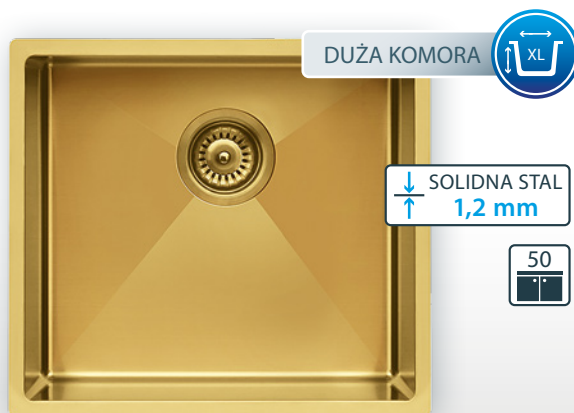

bateria zlewozmywakowa / zasięg wylewki 190 mm / wysokość od blatu 320 mm / głowica 35 mm / kolory: czarny mat (BQMN2BKQ), chrom (BQMN1CHQ), piaskowy (BQMN7SDQ)

299 zł

PANDA

379 zł

bateria zlewozmywakowa / zasięg wylewki 220 mm / wysokość od blatu 333 mm / głowica ceramiczna 35 mm / kolory: czarny metalik (BQP12BKQ) - pasuje do zlewozmywaka w kolorze 12

bateria
PRO 10 złoty
cena: **599 zł**

Pasuje do baterii:
PRO 10 złoty,
PRO 12 jasny złoty,
SLIM GOLD LIGHT,
RETRO GOLD LIGHT

bateria
PRO 10 złoty
cena: **599 zł**

DUŻA KOMORA

↓ SOLIDNA STAL
↑ 1,2 mm

zlewozmywak

GOLD 10 BOC

1499 zł

zlewozmywak ze stali nierdzewnej o grubości 1,2 mm z powłoką PVD / wymiar 550x480 mm / wymiar komory 500x380 mm / głębokość komory 190 mm / promień R12 / wykończenie stal satynowa / kolor złoty