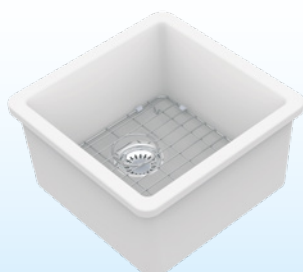

komora podwieszana PESCARA 17

1799 zł

komora podwieszana ceramiczna / 430x430x220 mm / kolory: biały połysk – kod: 10YU80043, czarny mat – kod: 10YU80043-2N / Akcesoria: deska w cenie 299 zł, kratka – cena 599 zł. **PROMOCJA przy zakupie zlewozmywaka – kratka za 1 zł**

czarny mat
2399 zł