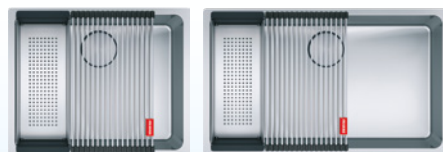

BXX 210/110-54

2099 zł

BXX 210/110-68

2229 zł

zlewozmywak 3w1 z linii Box ze stali szlachetnej, do montażu 3w1 (podbudowa, na równi i wbudowany)

MYX 110-50

MYX 110-70

540 x 440 mm