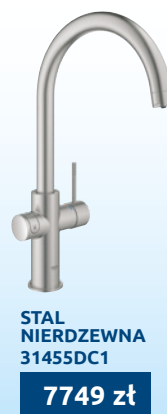

VELVET BLACK
31455KS1

7749 zł

**BRUSHED
HARD GRAPHITE**
31455AL1

8499 zł

**BRUSHED
WARM SUNSET**
31455DL1

8499 zł

**STAL
NIERDZEWNA**
31455DC1

7749 zł