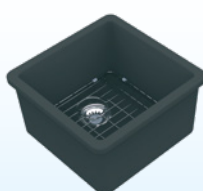

metalowa kratka do PESCARA

599 zł

komora podwieszana PESCARA 17

1799 zł

komora podwieszana ceramiczna / 430x430x220 mm / kolory: biały połysk – kod: 10YU80043, czarny mat – kod: 10YU80043-2N / Akcesoria: deska w cenie 299 zł, kratka – cena 599 zł. **PROMOCJA przy zakupie zlewozmywaka – kratka za 1 zł**

czarny mat
2399 zł