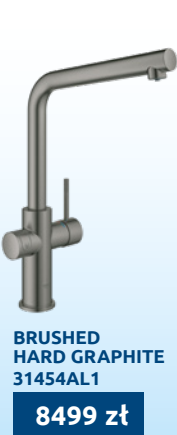

VELVET BLACK
31454KS1

**BRUSHED
WARM SUNSET**
31454DL1

**BRUSHED
HARD GRAPHITE**
31454AL1

8499 zł