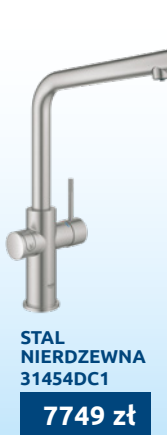

CHROM
31455001

6699 zł

VELVET BLACK
31454KS1

7749 zł

**BRUSHED
HARD GRAPHITE**
31454AL1

8499 zł

**BRUSHED
WARM SUNSET**
31454DL1

8499 zł