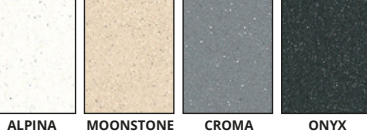

BDH 072M
499 zł

BDH A72M
599 zł

BDH N72M
599 zł

LUKRECJA

BDH 072M / A72M / N72M

bateria zlewozmywakowa z wyciąganą wylewką / zasięg wylewki 229 mm / wysokość od blatu 432 mm / kolory: chrom (072M), biały (A72M), nero (N72M)