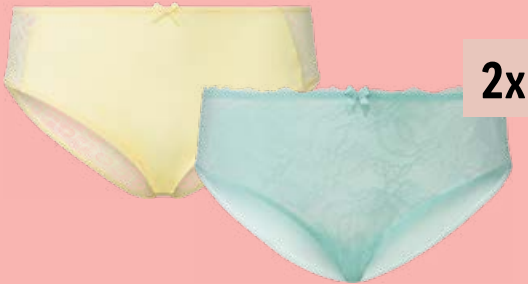

Od poniedziałku, 27.06
do soboty, 2.07

esmara®

Majtki damskie z koronką, 2 pary**

- rozmiary: L-XXL
- 2 zestawy do wyboru

25,98 za 2-pak

czyli

12,99

1 para

2x

2x

Stopki damskie, 2 pary**

- rozmiary: 35-42
- 3 zestawy do wyboru

11,98 za 2-pak

czyli

5,99

1 para

2x

2x

16

R 26/22 Artykuły prezentowane w materiale reklamowym znajdują się w sprzedaży w okresie jego obowiązywania albo według dat podanych przy produktach lub do wyczerpania zapasów. Ceny artykułów bez dekoracji. Sprzedaż artykułów tylko w ilościach detalicznych. Znaki firmowe i towarowe należą do ich właścicieli.