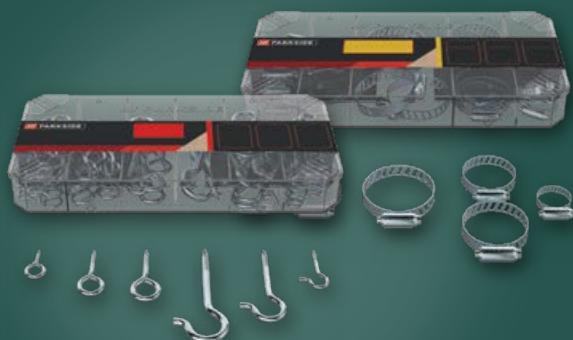

KUPOJ W LIDL I WYGRYWAJ!

CO TYDZIEŃ 20 x 100 zł, CO MIESIĄC
NAGRODA GŁÓWNA 1000 zł, NA ZAKUPY W LIDL!

Wypełnij ankietę: www.lidl.pl/twoja-opinia
i zyskaj szansę na SUPERNAGRODY!

Loteria trwa od 1.03.2022 r. do 28.02.2023 r.

Szczegóły i regulamin loterii na: www.lidl.pl/twoja-opinia i na stronie organizatora: www.smolar.pl

PORTAL OBSŁUGI KLIENTA

ZNAJDŹ ODPOWIEDZI NA SWOJE
PYTANIA LUB SKONTAKTUJ SIĘ Z NAMI:
OBSŁUGA-KLIENKA.LIDL.PL

BEZPŁATNA INFOLINIA:

800-012-071

Pon.-Pt. 8:00-20:00

Sob. 8:00-18:00

RECYKLING
Papier z surowca
z recyklingu
FSC® C146119

38

R 26/22 Artykuły prezentowane w materiale reklamowym znajdują się w sprzedaży w okresie jego obowiązywania albo według dat podanych przy produktach lub do wyczerpania zapasów. Ceny artykułów bez dekoracji. Sprzedaż artykułów tylko w ilościach detalicznych. Znaki firmowe i towarowe należą do ich właścicieli.