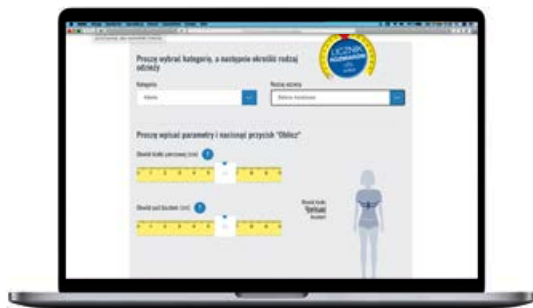

**Obwód bioder** mierzy się umieszczając centymetr krawiecki wokół najszerszego obwodu miednicy. Zeskanuj QR Code i zobacz film jak poprawnie dobrać biustonosz.

🎬 Zeskanuj QR Code i zobacz film jak poprawnie dobrać biustonosz.

Obwód biustu

Obwód pod biustem

Obwód talii

Obwód bioder

## SPRAWDŹ SWÓJ ROZMIAR

Kalkulator rozmiarów firmy Lidl <https://size.lidl.com> pomoże w łatwy sposób określić rozmiar biustonosza. Przygotuj zapisane wymiary ciała.

12

R 26/22 Artykuły prezentowane w materiale reklamowym znajdują się w sprzedaży w okresie jego obowiązywania albo według dat podanych przy produktach lub do wyczerpania zapasów. Ceny artykułów bez dekoracji. Sprzedaż artykułów tylko w ilościach detalicznych. Znaki firmowe i towarowe należą do ich właścicieli.