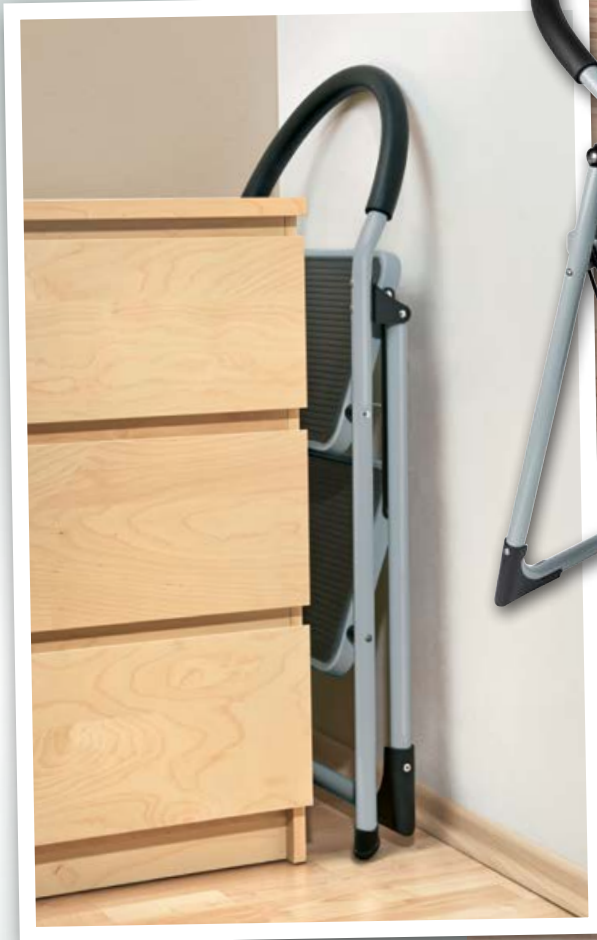

Tylko w sobotę,
2.07

PARKSIDE

2-STOPNIOWA

STABILNA DZIĘKI
ANTYPOŚLIZGOWYM MATOM
I ZAKOŃCZENIOM NÓŻEK

Drabinka składana

- rozłożona: ok. 47 x 82 x 59 cm (szer. x wys. x gł.)

SUPERCENA

99,-

1 zestaw

DŁ. 66 M