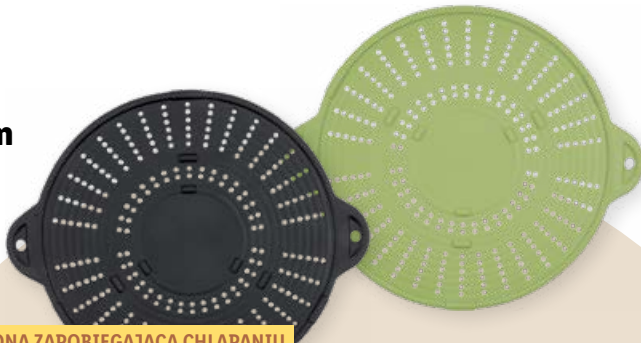

Silikonowa osłona Ø 28,5 cm

- odporna na temp. od -20 do 190°C
- przystosowana do mycia w zmywarce
- 2 kolory

19,99

1 szt.

**3 W 1: OSŁONA ZAPOBIEGAJĄCA CHLAPANIU,
PODKŁADKA POD GARNEK, CEDZAK**