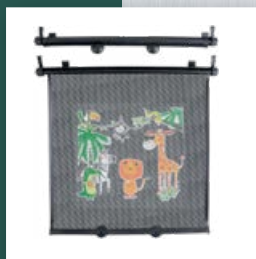

Od poniedziałku, 27.06
do soboty, 2.07

**ULTIMATE
SPEED**

Rolety lub osłony przeciwśloneczne, 2 szt.

- łatwy montaż za pomocą przysawek, haczyków lub zapięcia na rzep
- 4 zestawy do wyboru

24,99

1 zestaw

także online

GWARANCJA
3 LATA
GWARANCJA

OSŁANIA PRZED
PROMIENIOWANIEM
SŁONECZNYM