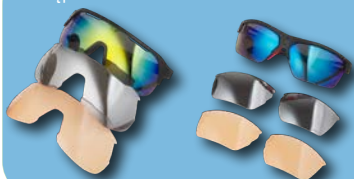

**Okulary sportowe
z wymiennymi szklami**

- dla dorosłych lub dla dzieci
- w zestawie z miękkim etui, woreczkiem z mikrofibry i sznurkiem do okularów
- 4 zestawy do wyboru

24,99

1 zestaw

**KUP TERAZ
ONLINE**

100% ochrony
przed UV (UV-A i UV-B)

dostępne także: