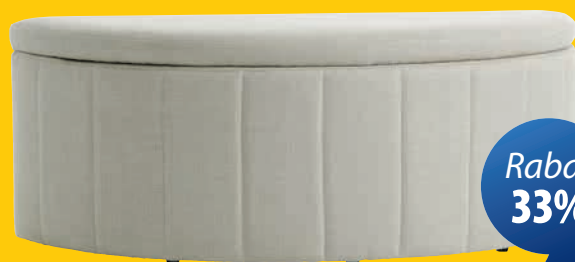

Rabat
33%

400.-

Najniższa cena z 30 dni przed obniżką: 599,- (Rabat 33%)

Cena regularna: 599,- (Rabat 33%)

ŁAWKA KAPPEL

Tkanina. Ze schowkiem. S118 x W45 x G50 cm 1 SZT.