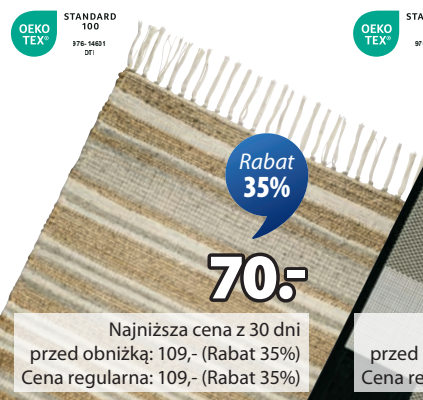

ZAWSZE NISKA CENA

30,-

PODUSZKA - SIEDZISKO HEGG
38x38x3 cm 1 SZT.

30,-

PODUSZKA OZDOBNA TAKS
Poszycie z poliestru/akrylu.
Sztuczne futro. 40x40 cm

ZAWSZE NISKA CENA

13⁵⁰

POSZEWKA NA PODUSZKĘ
OZDOBNA DUSKULL
Poszycie poliester/poliamid/elastan.
Sztruks. 50x50 cm 1 SZT.

ZAWSZE NISKA CENA

25,-

POSZEWKA NA PODUSZKĘ
OZDOBNA MARIGRAS
50x50 cm 1 SZT.

ZAWSZE NISKA CENA

30,-

PODUSZKA OZDOBNA MYRFIOL
Poszycie 100% poliester.
Sztuczne futro. 45x45 cm 1 SZT.

ZAWSZE NISKA CENA

90,-

KOC MYRFIOL
135x195 cm 1 SZT.

SZEROKI WYBÓR DYWANÓW ZNAJDZIESZ W SKLEPACH LUB NA **JYSK.pl**

Rabat
35%

70,-

Najniższa cena z 30 dni
przed obniżką: 109,- (Rabat 35%)
Cena regularna: 109,- (Rabat 35%)

DYWAN KILDEURT
65x120 cm 1 SZT.