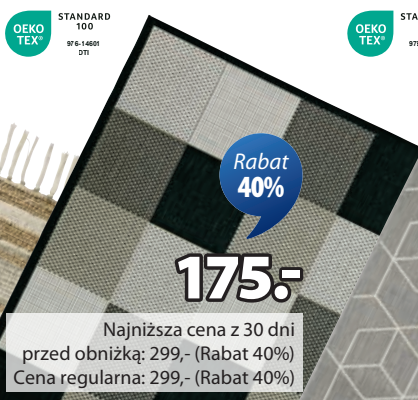

ZAWSZE NISKA CENA

25,-

POSZEWKA NA PODUSZKĘ
OZDOBNA MARIGRAS
50x50 cm 1 SZT.

ZAWSZE NISKA CENA

30,-

PODUSZKA OZDOBNA MYRFIOL
Poszycie 100% poliester.
Sztuczne futro. 45x45 cm 1 SZT.

ZAWSZE NISKA CENA

90,-

KOC MYRFIOL
135x195 cm 1 SZT.

SZEROKI WYBÓR DYWANÓW ZNAJDZIESZ W SKLEPACH LUB NA **JYSK.pl**

Rabat
35%

70,-

Najniższa cena z 30 dni
przed obniżką: 109,- (Rabat 35%)
Cena regularna: 109,- (Rabat 35%)

DYWAN KILDEURT
65x120 cm 1 SZT.

Rabat
40%

175,-

Najniższa cena z 30 dni
przed obniżką: 299,- (Rabat 40%)
Cena regularna: 299,- (Rabat 40%)

DYWAN RIPS
130x193 cm 1 SZT.

275,-

DYWAN BALSATRE
160x230 cm 1 SZT.

300,-

DYWAN BIRK
140x200 cm, 1 SZT.