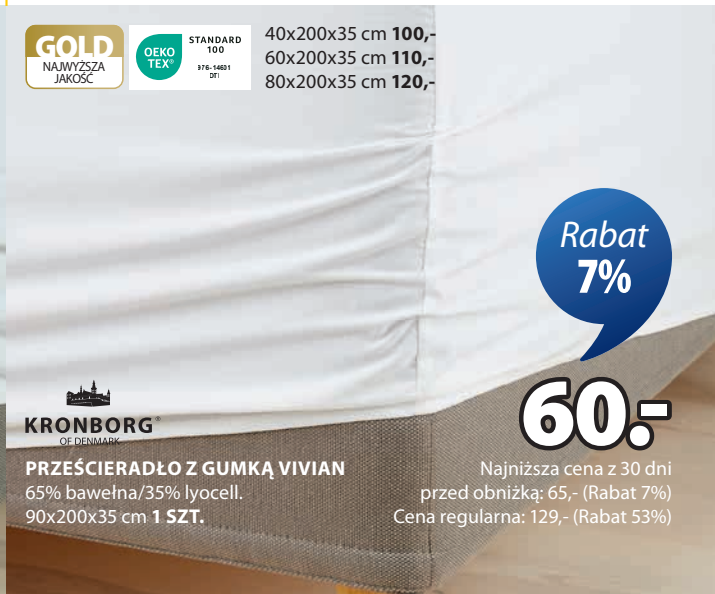

Rabat
7%

60,-

KRONBORG®
OF DENMARK

PRZEŚCIERADŁO Z GUMKĄ VIVIAN
65% bawełna/35% lycell.
90x200x35 cm **1 SZT.**

Najniższa cena z 30 dni przed obniżką: 65,- (Rabat 7%)
Cena regularna: 129,- (Rabat 53%)