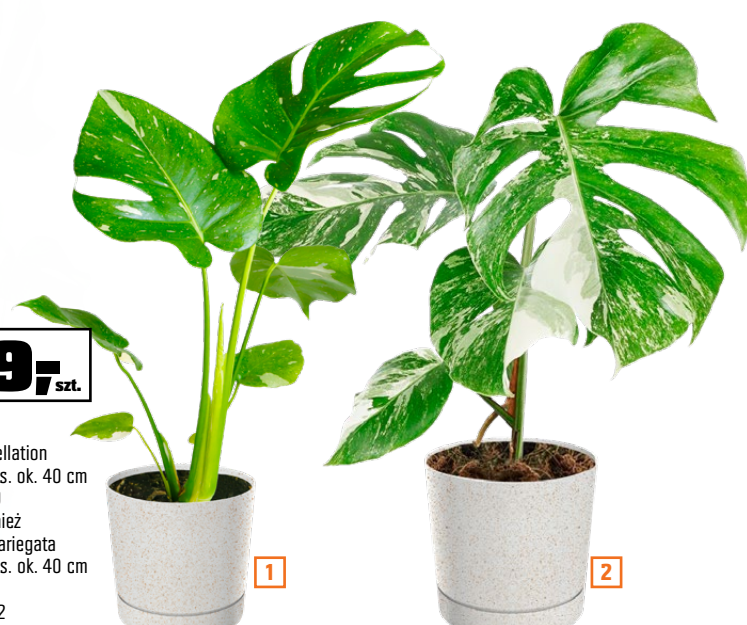

### Palma Areka

don. 21 cm, nr OBI 6018477  
Cena nie obejmuje ostnki dekoracyjnej.

**139,-**  
szt.

### Monstera

- 1** Thai Constellation  
don. 12 cm, wys. ok. 40 cm  
nr OBI 7175979  
Dostępna również
- 2** Deliciosa Variegata  
don. 15 cm, wys. ok. 40 cm  
**219,- szt.**  
nr OBI 7052632  
Ceny nie obejmują ostnek dekoracyjnych.