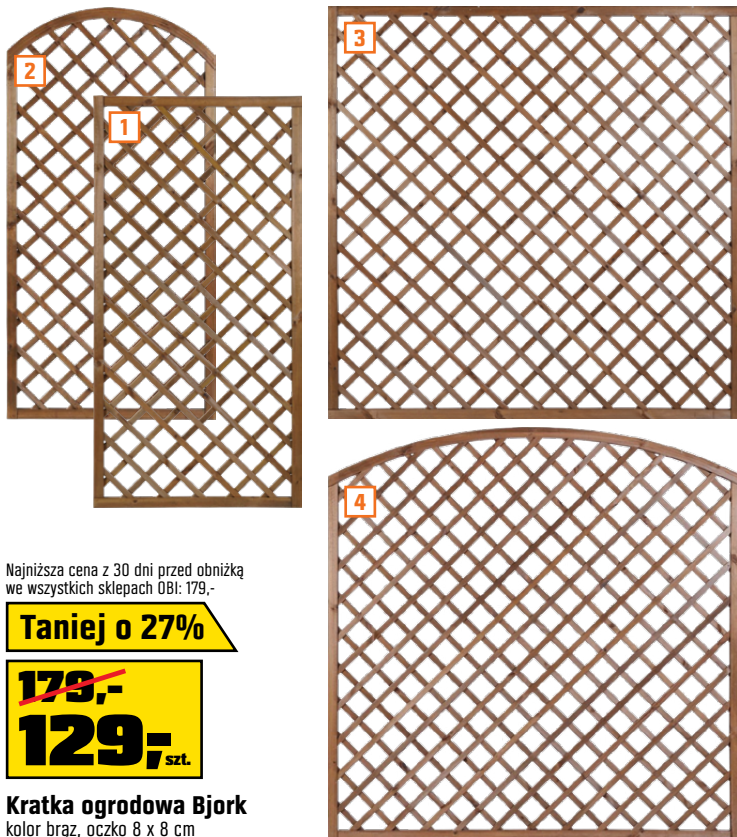

Najniższa cena z 30 dni przed obniżką we wszystkich sklepach OBI: 179,-

Taniej o 27%

~~179,-~~
129,- szt.

Kratka ogrodowa Bjork

kolor brąz, oczko 8 x 8 cm

1 prosta, wym. 90 x 180 cm, nr OBI 2518058

Dostępne również:

2 z łukiem, wym. 90 x 180 cm 229,-* **169,- szt.**, nr OBI 2518074

3 prosta, wym. 180 x 180 cm 269,-* **189,- szt.**, nr OBI 2518041

4 z łukiem, wym. 180 x 180 cm 345,-* **249,- szt.**, nr OBI 2518066

*Najniższa cena z 30 dni przed obniżką we wszystkich sklepach OBI.