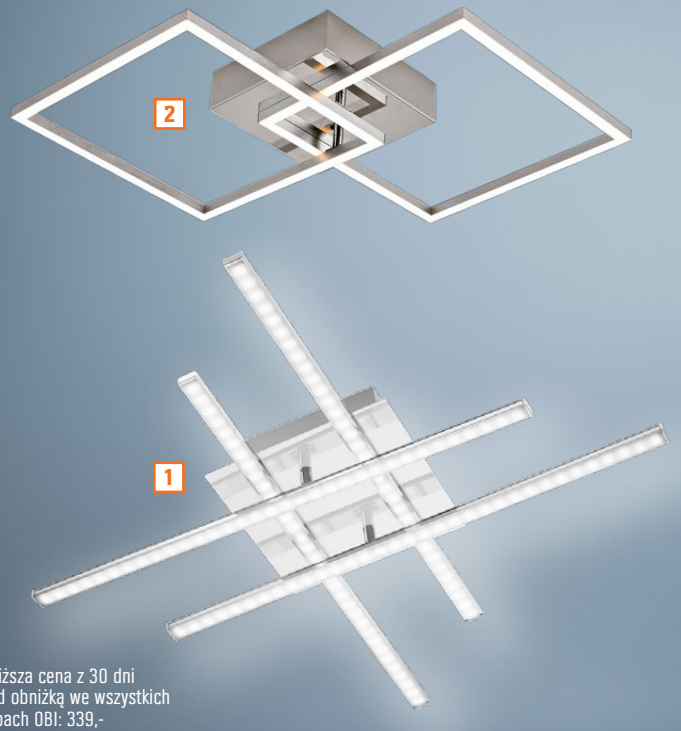

Najniższa cena z 30 dni przed obniżką we wszystkich sklepach OBI: 339,-

Taniej o 20%

~~339,-~~
269,- szt.

1 Plafon LED Casoli

Śr. 55 cm, 4 x 5,7 W, 4000 K, 1700 lm, nr OBI 6811376
Dostępny również

2 Plafon LED Pineto, wym. 61,5 x 37 cm, 26 W, 3000 K, 2600 lm 439,-* **349,- szt.**, nr OBI 6809057

Wbudowane diody LED. Dostępne różne kształty, moce i barwy.

*Najniższa cena z 30 dni przed obniżką we wszystkich sklepach OBI.