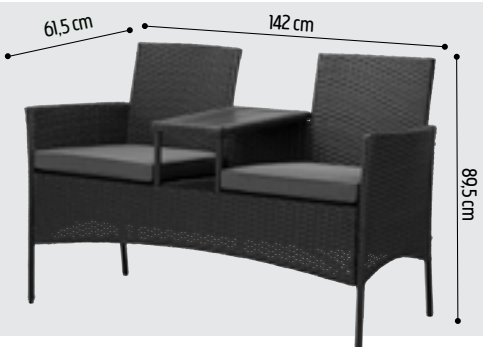

Podwójny grill węglowy
o powierzchni 82 x 42 cm

- Dwa regulowane ruszty węglowe
- Dwa blaty boczne

010-387 Najniższa cena z 30 dni przed obniżką: 1 399.-

799.-

Taniej o 200.-

RYOBI ONE+

Akumulatorowa piła
do gałęzi 18V, 10cm, 2,0Ah

Mądry wybór

EKVIP

Meble ogrodowe

021-169

199.-

Taniej o 130.-

KAYOBA

Kosz do koszykówki
ze stojakiem 248,5 cm