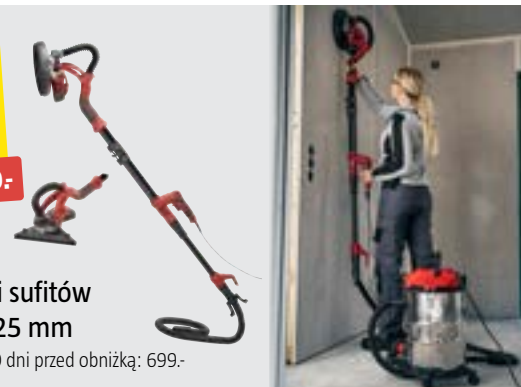

Kupuj na raty! RRSO 0%

MEEC TOOLS

Pilarka stołowa 2000 W, Ø250 mm

- Głębokość cięcia do 85 mm
- Dwa blaty przedłużające
- Przyłącze do odsysania wiórów

011-032 Najniższa cena z 30 dni przed obniżką: 699.-

449.-

Taniej o 250:-

599.-

Taniej o 100:-

MEEC TOOLS

Szlifierka do ścian i sufitów

230 V, 600 W, Ø225 mm

016-234 Najniższa cena z 30 dni przed obniżką: 699.-