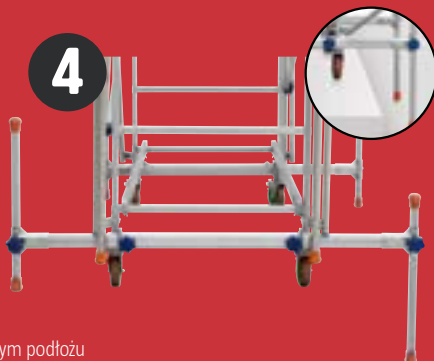

Chcesz kupić więcej? Nie czekaj!

0 RATA

Kupuj na raty! RRSO 0%