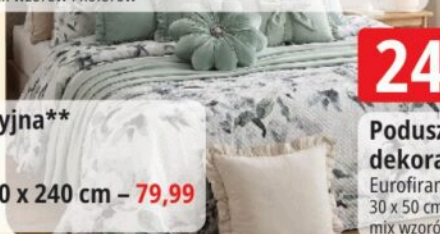

140 x 200 cm + 70 x 80 cm

160 x 200 cm + 2 x 70 x 80 cm – 59,99 /

10 zł wraca na konto Bonus

200 x 220 cm + 2 x 70 x 80 cm – 69,99 /

10 zł wraca na konto Bonus

mix wzorów i kolorów

Z KARTA

49⁹⁹
1 kpl.