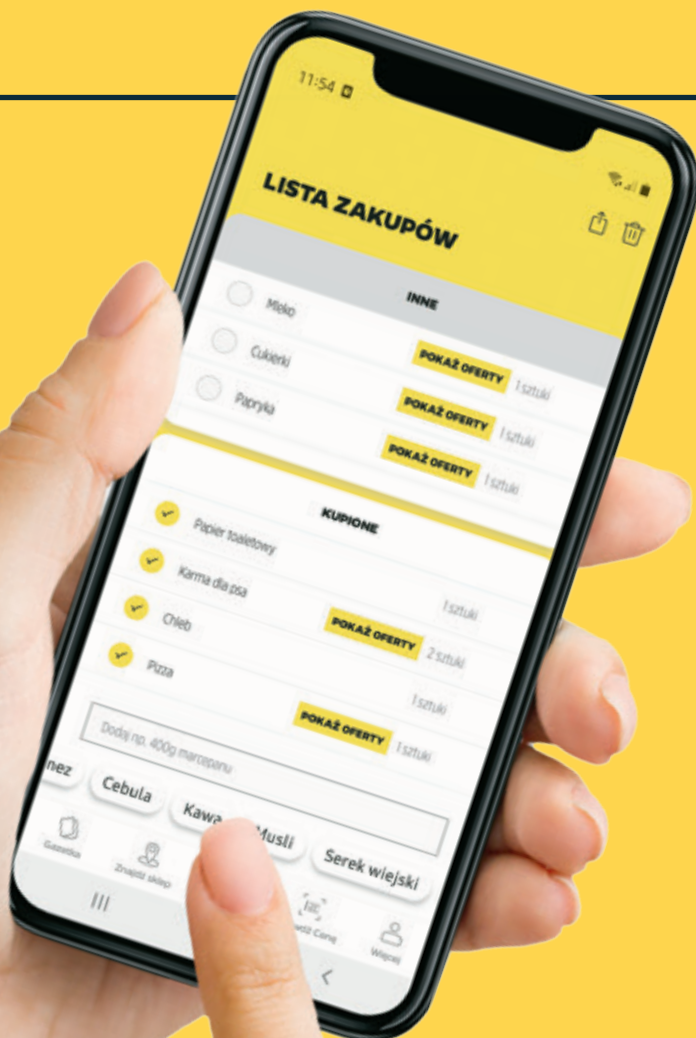

9⁹⁹

Kalanchoe
(różne kolory)
wys. 20–25 cm
doniczka ø 10,5 cm
1 szt.

14⁹⁹

Filodendron
> Brasil Queen
> Marble Queen
wys. 20–28 cm
doniczka ø 10,5 cm
1 szt.

15⁹⁹

> **Ceropegia**
> **Hoya**
na kole, wys. 30 cm
doniczka ø 9 cm
1 szt.

19⁹⁹

Kawa w ceramicie
wys. 25–36 cm
doniczka ø 12 cm
1 szt.

OD CZWARTKU DO ŚRODY

SZUKAJ NOWEJ OFERTY
W NAJBLIŻSZY **CZWARTEK**

Netto 

**Sprawdź gazetki
ulubionych sieci na stronie**

ding.pl

ROSSMANN