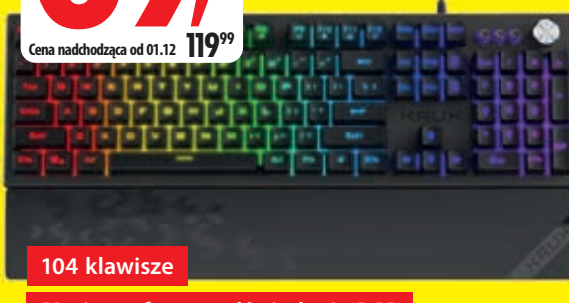

299,-

GRA PS5 UNTIL DAWN

PS5 Konsola PS5 SLIM

Cena regularna 89⁹⁹ Cena po kodzie rabatowym **59,-**
Cena nadchodząca od 01.12 89⁹⁹

Wibracje
12 przycisków
Antypoślizgowa gumowa powierzchnia
Kompatybilny z PS3 i PC

MAD DOG Kontroler GC500

Cena regularna 129⁹⁹ Cena po kodzie rabatowym **59,-**
Cena nadchodząca od 01.12 129⁹⁹

Precyzyjny sensor
Podświetlenie RGB
Ultralekka konstrukcja

MAD DOG Mysz gamingowa GM750W ULTRALEKKA

Cena regularna 119⁹⁹ Cena po kodzie rabatowym **69,-**
Cena nadchodząca od 01.12 119⁹⁹

104 klawisze
Pięciostrefowe podświetlenie RGB
Pokrętło pozwalające przejąć kontrolę nad dźwiękiem i światłkami

KRUX Klawiatura gamingowa FROST RGB KRX0101