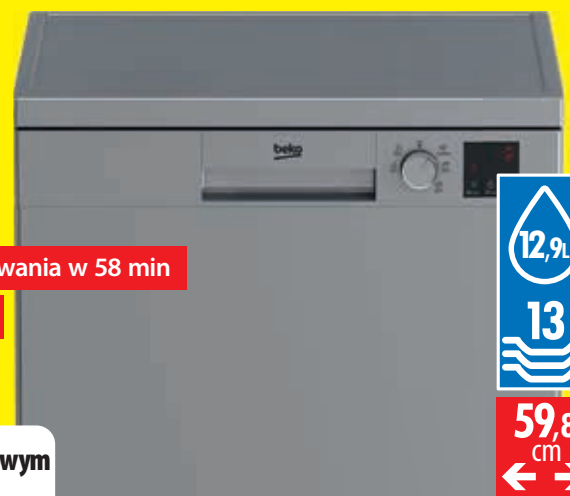

12,9%
13
59,8
cm

Cena regularna 49⁹⁹ Cena po kodzie rabatowym
45,-
Cena nadchodząca od 01.12 49⁹⁹

TYLKO 72 gr ZA
JEDNO MYCIE!

Kapsułki do zmywarki
ULTIMATE ALL-IN-1 PLUS 62
CYTRYNOWE

339l
POJEMNOŚĆ
60
cm

A ↑ G **E**

- Zmiana kierunku otwierania drzwi
- Szybkie chłodzenie
- Technologia Low Frost

Cena regularna 1799⁹⁹ Cena po kodzie rabatowym
1290,-
Cena nadchodząca od 01.12 1799⁹⁹
129⁰⁰ x 10 rat 0% RRSO

INDESIT Chłodziarko-zamrażarka LIS S2E K BLACK

189 cm